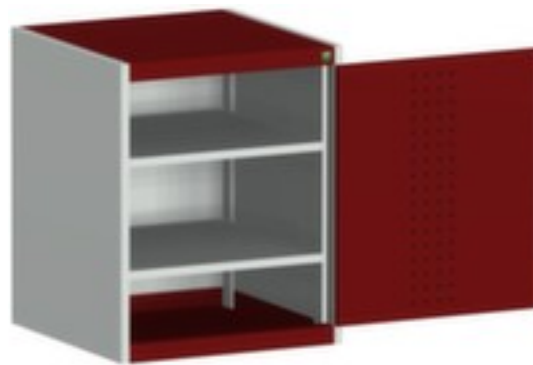

bott **kast met geperforeerde** **platen** cubio

hoogte x breedte x diepte 800 x 650 x 650 mm, 2 niveaus met Stalen bodem, afsluitbaar met 5-punts sluitsysteem, romp met slag- en krasvaste poedercoating in RAL7035 lichtgrijs, front met slag- en krasvaste poedercoating in RAL3004 purperrood

Artikelnummer: 126004

bott Systemkast cubio

kast met geperforeerde platen

- hoogte x breedte x diepte 800 x 650 x 650 mm
- constructie van plaatstaal
- dubbele openslaande deur met perforaties
- deuren binnen met perforatie
- deuropeningshoek 180 °
- 2 niveaus met Stalen bodem
- draagvermogen per niveau 160 kg
- met draaigreep
- afsluitbaar met 5-punts sluitsysteem
- romp met slag- en krasvaste poedercoating in RAL7035 lichtgrijs
- front met slag- en krasvaste poedercoating in RAL3004 purperrood
- niveaus met corrosiebeschermende zinklaag

Technische details

meubeltype	kast	oppervlak romp	m. poedercoating
type kast	systeemkast	oppervlak front	m. poedercoating

type deur	dubbele openslaande deur met perforaties	sluitsysteem	5-punts sluitsysteem
hoogte	800 mm	oppervlak legbord	verzinkt
breedte	650 mm	afsluitbaar	ja
diepte	650 mm	scheidingswand	nee
kast uitrusting	legborden	materiaal	plaatstaal
legbord-/niveautype	Stalen bodem	openingshoek deur	180 °
legborden / schappen aantal	2 stuks	greep	draaigreep
draagvermogen legbord	160 kg	verrijdbaar	nee
kleur romp	lichtgrijs // RAL7035	gewicht	46,8 kg
kleur voorkant	purperrood // RAL3004		