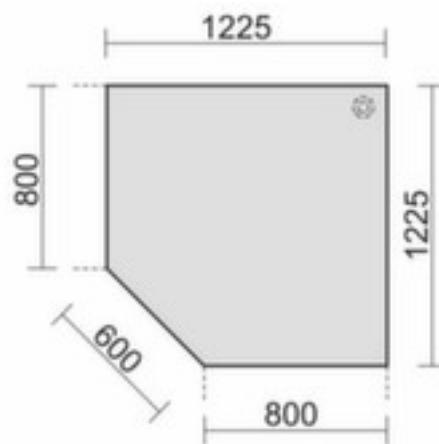

## Gera koppелеlement voor bureau Pro

hoek 90 °, breedte x diepte 1225 x 1225 mm, voor C-voetonderstel, blad van fijnspaanplaat met onderhoudsvriendelijke melamineharscoating in decor grafiet, vorm hoekig

Artikelnummer: 145233

geramöbel

koppелеlement voor bureau

- hoek 90 °
- breedte x diepte 1225 x 1225 mm
- voor C-voetonderstel
- blad van fijnspaanplaat met onderhoudsvriendelijke melamineharscoating in decor grafiet
- vorm hoekig

### Technische details

|                       |                 |                       |                        |
|-----------------------|-----------------|-----------------------|------------------------|
| meubeltype            | tafel           | plaatvorm             | hoekig                 |
| type tafel            | accessoire      | materiaal plaat       | fijnspaanplaat         |
| voor tafelluitvoering | C-voetonderstel | oppervlak plaat       | m. melamineharscoating |
| hoek                  | 90 °            | kleur plaat           | grafiet                |
| breedte               | 1225 mm         | in hoogte verstelbaar | ja                     |
| diepte                | 1225 mm         | gewicht               | 34 kg                  |