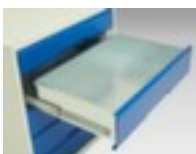

bott **ladekast** verso

hoogte x breedte x diepte 1000 x 1050 x 550 mm, 4 lade(n), met volledig uittrekbaar, 1 x kast met dubbele vleugel deur, 1 niveaus met Stalen bodem

Artikelnummer: 232132

ladekast

- hoogte x breedte x diepte 1000 x 1050 x 550 mm
- 4 lade(n)
- laden hoogte 4x100 mm
- constructie van staal, gelast
- draagvermogen per lade 75 kg
- met volledig uittrekbaar
- ladegeleider 100 %
- 1 x kast met dubbele vleugel deur
- deuropeningshoek 180 °
- 1 niveaus met Stalen bodem

Technische details

meubeltype	kast	openingshoek deur	180 °
type kast	ladekast	legborden / schappen aantal	1 stuks
materiaal	staal	uittrekbare lade	100 %
materiaal verwerking	gelast	kleur romp	lichtgrijs // RAL7035
hoogte	1000 mm	kleur voorkant	antracietgrijs // RAL7016
breedte	1050 mm	oppervlak romp	
diepte	550 mm	oppervlak front	
laden aantal	4 stuks	uittrekblokkering	
laden aantal x hoogte	4x100 mm	soort uittrekking	volledig uittrekbaar
draagvermogen lade	75 kg	oppervlak legbord	verzinkt
slagbomen aantal	1 stuks	scheidingswand	nee
deuren aantal	1 stuks	gewicht	82,248 kg
type deur	dubbele vleugel deur		