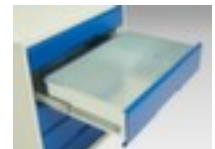

## **bott** **universele kast** verso

hoogte x breedte x diepte 2000 x 1300 x 550 mm, 3 niveaus met Stalen bodem, 8 lade(n), romp met slag- en krasvaste poedercoating in RAL7035 lichtgrijs, front met slag- en krasvaste poedercoating in RAL3004 purperrood

### universele kast

- hoogte x breedte x diepte 2000 x 1300 x 550 mm
- constructie van staal, gelast
- dubbele vleugel deur
- 3 niveaus met Stalen bodem
- draagvermogen per niveau 75 kg
- 8 lade(n)
- draagvermogen per lade 75 kg
- ladegeleider 100 %
- uitrusting: legborden, lades
- romp met slag- en krasvaste poedercoating in RAL7035 lichtgrijs
- front met slag- en krasvaste poedercoating in RAL3004 purperrood