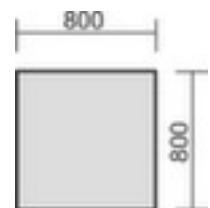

Gera Höhenverstellbarer Schreibtisch Milano

Höhe x Breite x Tiefe 680 - 800 x 800 x 800 mm, Platte aus Holz mit pflegeleichter Melaminharzbeschichtung in Dekor weiß, 4-Fußgestell aus Stahl mit schlag- und kratzfester Pulverbeschichtung in RAL9006 Weißaluminium, Rundrohr

geramöbel

3 YEARS WARRANTY

Artikelnummer: 149775

Gera Schreibtisch Milano

Höhenverstellbarer Schreibtisch

- Höhe x Breite x Tiefe 680 - 800 x 800 x 800 mm
- Platte aus Holz mit pflegeleichter Melaminharzbeschichtung in Dekor weiß
- Plattenstärke 25 mm
- 4-Fußgestell aus Stahl mit schlag- und kratzfester Pulverbeschichtung in RAL9006 Weißaluminium
- Kante mit stoßfestem ABS-Umleimer
- Rundrohr
- Gestell mit Höhenausgleichsfüßen zur variablen Anpassung an unebenen Untergrund, z. B. durch Teppichkanten
- Die Anlieferung erfolgt zerlegt
- 3 Jahre Garantie

Technische Details

Möbeltyp	Tisch	Stärke Platte	25 mm
Tischtyp	Schreibtisch	Gestellform	4-Fußgestell
Tischelement	Grundelement	Material Gestell	Stahl
Höhe	680-800 mm	Oberfläche Gestell	pulverbeschichtet
Breite	800 mm	Farbe Gestell	weißaluminium // RAL9006
Tiefe	800 mm	Rohrform	Rundrohr
Plattenform	quadratisch	Unterbau	Höhenausgleichsfüße
Material Platte	Holz	höhenverstellbar	ja
Oberfläche Platte	melaminharzbeschichtet	Anlieferung	zerlegt
Farbe Platte	weiß	Garantie	3 Jahre
Plattenkante	ABS-Umleimer	Gewicht	28 kg

Zubehör

149771		Verkettungselement, Winkel 90 °, Breite x Tiefe 800 x 800 mm, Platte aus Holz mit pflegeleichter Melaminharzbeschichtung in Dekor weiß, Form eckig
149772		Verkettungselement, Winkel 90 °, Höhe x Breite x Tiefe 680 - 820 x 800 x 800 mm, Platte aus Holz mit pflegeleichter Melaminharzbeschichtung in Dekor weiß, Form eckig, Stützfuß aus Stahl
149774		Verkettungselement, Winkel 90 °, Höhe x Breite x Tiefe 680 - 820 x 1230 x 1230 mm, Platte aus Holz mit pflegeleichter Melaminharzbeschichtung in Dekor weiß, Form eckig, Stützfuß aus Stahl
524567		Sichtblende, Geeignet für Schreibtisch, Höhe x Breite 320 x 800 mm, in silber