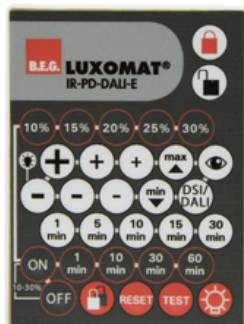

## IR-PD-DALI-E

- , Code 92122

### Productinformatie

- Infrarood afstandsbediening voor comfortabele instelling of verandering van parameter-instellingen
- Inclusief muurhouder
- Eenvoudige programmering van de aanwezigheidsmelders PD2-M-DALI/DSI, PD4-M-DALI/DSI /-K, PD9-M-DALI/DSI /-GH en PD4-M-DUO-DALI/DSI

### Technische gegevens

|                          |  |
|--------------------------|--|
| <b>Batterij:</b>         | 3,0 V Lithium CR2032 (inclusief)   |
| <b>Afmetingen:</b>       | 80 x 60 x 8 mm   |
| <b>Zende reikwijdte:</b> | <b>bewolkt/donker:</b> max. 5 tot 6 m<br><b>zonlicht:</b> max. 2 tot 3 m |