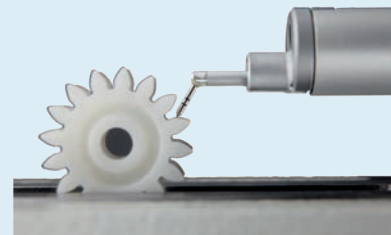

**Felületi érdességmérők  
Surftest  
Oldal 485**

**Kontúrmérő berendezések  
Contracer  
Oldal 501**

**Kombinált érdesség/kontúrmérő berendezések  
Formtracer  
Oldal 506**

**Surftest, Contracer, Formtracer tartozékok  
Oldal 516**