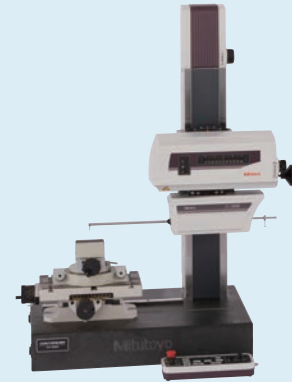

**Felületi érdességmérők  
Surftest  
Oldal 485**

**Kontúrmérő berendezések  
Contracer  
Oldal 501**

**Kombinált érdesség/kontúrmérő berendezések  
Formtracer  
Oldal 506**

**Surftest, Contracer, Formtracer tartozékok  
Oldal 516**

**Köralakmérő berendezések  
Roundtest  
Oldal 527**