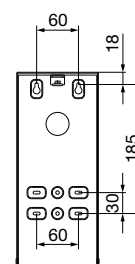

### AUSSCHREIBUNGSTEXT

Toilettenpapierspender für 2 Haushaltsrollen, Edelstahl gebürstet, mit seitlichen Schlitten zur Füllstandskontrolle und Nachführung der nächsten Rolle, Befüllung von vorne durch Herabklappen der Front, integrierte Haltespange für die zweite Rolle während des Abrollens der ersten Rolle, leere Papphülsen werden unten aus dem Spender entnommen, abgerundete Oberseite gegen das Ablegen von Abfall, mit Einheitsschloss, Vier-Punkt-Befestigung, inklusive Befestigungsmaterial und Schlüssel, für Aufputzmontage

### ABMESSUNGEN

H x B x T 277 x 117 x 130 mm  
Rollendurchmesser max. 110 mm  
Gewicht 1,70 kg