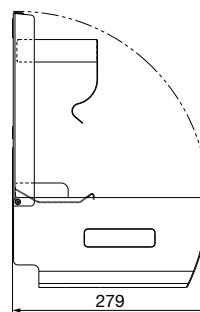

### AUSSCHREIBUNGSTEXT

Toilettenpapierspender für 2 Haushaltsrollen, Edelstahl gebürstet, mit seitlichen Schlitten zur Füllstandskontrolle und Nachführung der nächsten Rolle, Befüllung von vorne durch Herabklappen der Front, integrierte Haltespange für die zweite Rolle während des Abrollens der ersten Rolle, leere Papphülsen werden unten aus dem Spender entnommen, abgerundete Oberseite gegen das Ablegen von Abfall, mit Einheitsschloss, Vier-Punkt-Befestigung, inklusive Befestigungsmaterial und Schlüssel, für Aufputzmontage

### ABMESSUNGEN

H x B x T 277 x 117 x 130 mm  
Rollendurchmesser max. 110 mm  
Gewicht 1,70 kg