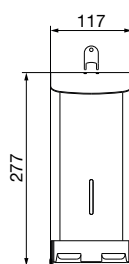

ART. 60-101

WC-PAPIERSPENDER, 2 HAUSHALTSROLLEN

SERIE ALPHA

AIR-WOLF GmbH
Waschraum- und Hygienetechnik
Unterhachinger Strasse 75
D-81737 München

Telefon +49 (89) 420790-10
Telefax +49 (89) 420790-70
air-wolf@air-wolf.de
www.air-wolf.de

Ein Unternehmen der
Wolf-Gruppe

AIR-WOLF