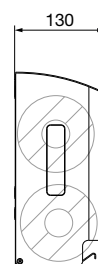

### AUSSCHREIBUNGSTEXT

Toilettenpapierspender für 2 Haushaltsrollen, Edelstahl gebürstet, mit seitlichen Schlitten zur Füllstandskontrolle und Nachführung der nächsten Rolle, Befüllung von vorne durch Herabklappen der Front, integrierte Haltespange für die zweite Rolle während des Abrollens der ersten Rolle, leere Papphülsen werden unten aus dem Spender entnommen, abgerundete Oberseite gegen das Ablegen von Abfall, mit Einheitsschloss, Vier-Punkt-Befestigung, inklusive Befestigungsmaterial und Schlüssel, für Aufputzmontage

### ABMESSUNGEN

H x B x T 277 x 117 x 130 mm  
Rollendurchmesser max. 110 mm  
Gewicht 1,70 kg