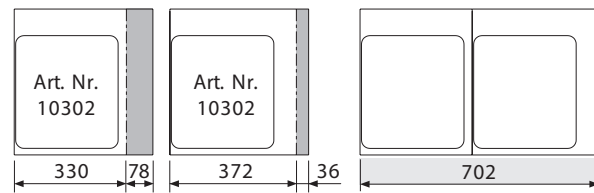

Passende Einlegeschalen für ZK BOXX80/90/100  
 Plaques à insérer assorties pour ZK BOXX80/90/100

Zuschnitte für Blum-TANDEMBOX-Schubladen / Découpes pour tiroirs Blum-TANDEMBOX

BLUM-TANDEMBOX 800 / 16

Korpusbreite / Largeur de caisson	800 mm
Wandstärke / Epaisseur des parois	16 mm
Schublادentiefe / Profondeur du tiroir	450 mm

BLUM-TANDEMBOX 800 / 19

Korpusbreite / Largeur de caisson	800 mm
Wandstärke / Epaisseur des parois	19 mm
Schublادentiefe / Profondeur du tiroir	450 mm

BLUM-TANDEMBOX 900 / 16

Korpusbreite / Largeur de caisson	900 mm
Wandstärke / Epaisseur des parois	16 mm
Schublادentiefe / Profondeur du tiroir	450 mm

BLUM-TANDEMBOX 900 / 19

Korpusbreite / Largeur de caisson	900 mm
Wandstärke / Epaisseur des parois	19 mm
Schublادentiefe / Profondeur du tiroir	450 mm

BLUM-TANDEMBOX 1000 / 16

Korpusbreite / Largeur de caisson	1000 mm
Wandstärke / Epaisseur des parois	16 mm
Schublادentiefe / Profondeur du tiroir	450 mm

BLUM-TANDEMBOX 1000 / 19

Korpusbreite / Largeur de caisson	1000 mm
Wandstärke / Epaisseur des parois	19 mm
Schublادentiefe / Profondeur du tiroir	450 mm

- Bereich für Schalenabschnitt (Zuschnitt)  
Zone de découpe des plaques
- Sollbreite  
Largeur à découper