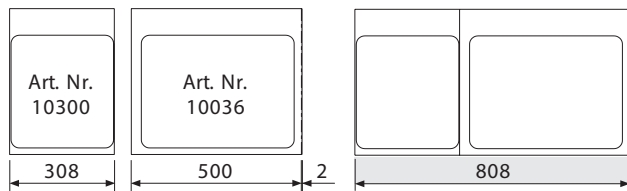

Passende Einlegeschalen für ZK BOXX80/90/100  
 Plaques à insérer assorties pour ZK BOXX80/90/100

Zuschnitte für Blum-TANDEMBOX-Schubladen / Découpes pour tiroirs Blum-TANDEMBOX

BLUM-TANDEMBOX 800 / 16

Korpusbreite / Largeur de caisson	800 mm
Wandstärke / Epaisseur des parois	16 mm
Schublادentiefe / Profondeur du tiroir	450 mm

BLUM-TANDEMBOX 800 / 19

Korpusbreite / Largeur de caisson	800 mm
Wandstärke / Epaisseur des parois	19 mm
Schublادentiefe / Profondeur du tiroir	450 mm

BLUM-TANDEMBOX 900 / 16

Korpusbreite / Largeur de caisson	900 mm
Wandstärke / Epaisseur des parois	16 mm
Schublادentiefe / Profondeur du tiroir	450 mm

BLUM-TANDEMBOX 900 / 19

Korpusbreite / Largeur de caisson	900 mm
Wandstärke / Epaisseur des parois	19 mm
Schublادentiefe / Profondeur du tiroir	450 mm

BLUM-TANDEMBOX 1000 / 16

Korpusbreite / Largeur de caisson	1000 mm
Wandstärke / Epaisseur des parois	16 mm
Schublادentiefe / Profondeur du tiroir	450 mm

BLUM-TANDEMBOX 1000 / 19

Korpusbreite / Largeur de caisson	1000 mm
Wandstärke / Epaisseur des parois	19 mm
Schublادentiefe / Profondeur du tiroir	450 mm

- Bereich für Schalenabschnitt (Zuschnitt)  
Zone de découpe des plaques
- Sollbreite  
Largeur à découper