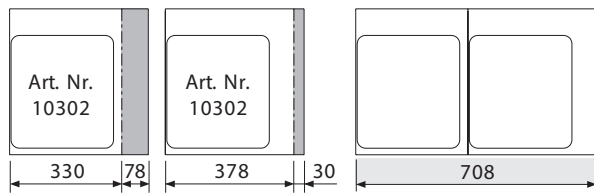

Passende Einlegeschalen für ZK BOXX80/90/100  
 Plaques à insérer assorties pour ZK BOXX80/90/100

Zuschnitte für Blum-TANDEMBOX-Schubladen / Découpes pour tiroirs Blum-TANDEMBOX

BLUM-TANDEMBOX 800 / 16

Korpusbreite / Largeur de caisson	800 mm
Wandstärke / Epaisseur des parois	16 mm
Schublادentiefe / Profondeur du tiroir	450 mm

BLUM-TANDEMBOX 800 / 19

Korpusbreite / Largeur de caisson	800 mm
Wandstärke / Epaisseur des parois	19 mm
Schublادentiefe / Profondeur du tiroir	450 mm

BLUM-TANDEMBOX 900 / 16

Korpusbreite / Largeur de caisson	900 mm
Wandstärke / Epaisseur des parois	16 mm
Schublادentiefe / Profondeur du tiroir	450 mm

BLUM-TANDEMBOX 900 / 19

Korpusbreite / Largeur de caisson	900 mm
Wandstärke / Epaisseur des parois	19 mm
Schublادentiefe / Profondeur du tiroir	450 mm

BLUM-TANDEMBOX 1000 / 16

Korpusbreite / Largeur de caisson	1000 mm
Wandstärke / Epaisseur des parois	16 mm
Schublادentiefe / Profondeur du tiroir	450 mm

BLUM-TANDEMBOX 1000 / 19

Korpusbreite / Largeur de caisson	1000 mm
Wandstärke / Epaisseur des parois	19 mm
Schublادentiefe / Profondeur du tiroir	450 mm

- Bereich für Schalenabschnitt (Zuschnitt)  
Zone de découpe des plaques
- Sollbreite  
Largeur à découper