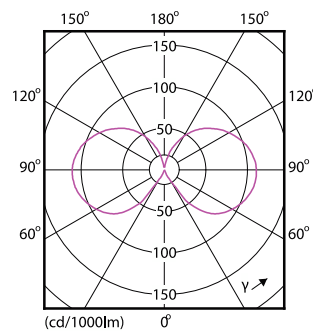

Produkt Daten

Allgemeine Eigenschaften		Elektrische Kenndaten	
Sockel	E14 [E14]	Farbkonsistenz	<6
CE-Zeichen	Ja	Farbwiedergabeindex (Nom.)	80
EU RoHS-konform	Ja	Restlichtstrom am Ende der Nennlebensdauer (Nom.)	70 %
Nennlebensdauer (Nom)	15000 h	Eingangsfrequenz	50 bis 60 Hz
Schaltzyklus	20000	Power (Rated) (Nom)	2 W
Referenz für Lichtstrommessung	Sphere	Lampenstrom (Nom)	20 mA
Stufe	CorePro	Äquivalente Leistung	25 W
Lichttechnische Daten		Startzeit (Nom)	0,5 s
Farbcode	827 [CCT von 2700 K]	Aufwärmzeit bis 60 % Licht (Nom.)	0,5 s
Lichtstrom (Nom)	250 lm	Leistungsfaktor (Nom)	0,4
Lichtfarbe	Warmweiß (WW)	Spannung (Nom)	220-240 V
Ähnlichste Farbtemperatur (Nom)	2700 K		
Nennlichtausbeute (nom.)	125,00 lm/W		

Abmessungsskizzen

CorePro LEDLusterND2-25W P45 E14 827 CLG

Product	D	C
CorePro LEDLusterND2-25W P45 E14 827 CLG	45 mm	80 mm

Photometrische Daten

Spectral Power Distribution Colour

Light Distribution Diagram

CorePro GLASS LED Kerzen- und Tropfenformlampen

Photometrische Daten

General uniform lighting

Lebensdauer

Life Expectancy Diagram

Lumen Maintenance Diagram