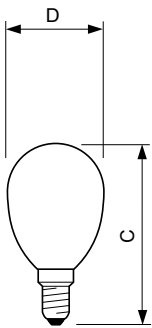

Produkt Daten

Allgemeine Eigenschaften		Elektrische Kenndaten	
Sockel	E14 [E14]	Farbkonsistenz	<6
CE-Zeichen	Ja	Farbwiedergabeindex (Nom.)	80
EU RoHS-konform	Ja	Restlichtstrom am Ende der Nennlebensdauer (Nom.)	70 %
Nennlebensdauer (Nom)	15000 h	Eingangsfrequenz	50 bis 60 Hz
Schaltzyklus	20000	Power (Rated) (Nom)	2 W
Referenz für Lichtstrommessung	Sphere	Lampenstrom (Nom)	20 mA
Stufe	CorePro	Äquivalente Leistung	25 W
Lichttechnische Daten		Startzeit (Nom)	0,5 s
Farbcode	827 [CCT von 2700 K]	Aufwärmzeit bis 60 % Licht (Nom.)	0,5 s
Lichtstrom (Nom)	250 lm	Leistungsfaktor (Nom)	0,4
Lichtfarbe	Warmweiß (WW)	Spannung (Nom)	220-240 V
Ähnlichste Farbtemperatur (Nom)	2700 K		
Nennlichtausbeute (nom.)	125,00 lm/W		

CorePro GLASS LED Kerzen- und Tropfenformlampen

Temperaturkenndaten

Gehäusetemperatur (max)	36 °C
-------------------------	-------

Dimmen

Dimmbar	Nein
---------	------

Mechanische Kenndaten

Kolbenausführung	Klar
Kolbenform	P45 [P 45mm]

Abmessungsskizzen

CorePro LEDLusterND2-25W P45 E14 827 CLG

Product	D	C
CorePro LEDLusterND2-25W P45 E14 827 CLG	45 mm	80 mm

Photometrische Daten

Spectral Power Distribution Colour

Light Distribution Diagram