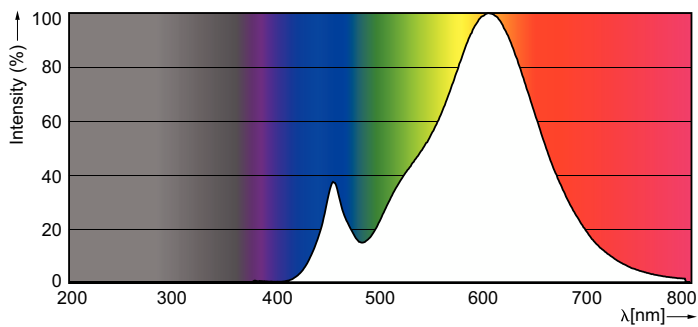

CorePro GLASS LED Kerzen- und Tropfenformlampen

Temperaturkenndaten

Gehäusetemperatur (max)	36 °C

Dimmen

Dimmbar	Nein

Mechanische Kenndaten

Kolbenausführung	Klar
Kolbenform	P45 [P 45mm]

Zulassungen und Anwendungseigenschaften

Energieeffizienzklasse	E
Energieverbrauch kWh/1.000 Std.	2 kWh
EPREL-Registrierungsnummer	387363

Produktdaten

Gesamt-Produktcode	871951434774800
Bestell-Produktname	CorePro LEDLusterND2-25W P45 E14 827 CLG
EAN/UPC - Produkt	8719514347748
Bestellcode	34774800
Anzahl pro Verpackung	1
SAP-Zähler - Pakete pro Außenkarton	10
SAP-Material	929001238692
Kopie Nettogewicht (Einzelteil)	0,014 kg

Abmessungsskizzen

Product	D	C
CorePro LEDLusterND2-25W P45 E14 827 CLG	45 mm	80 mm

Photometrische Daten

Spectral Power Distribution Colour