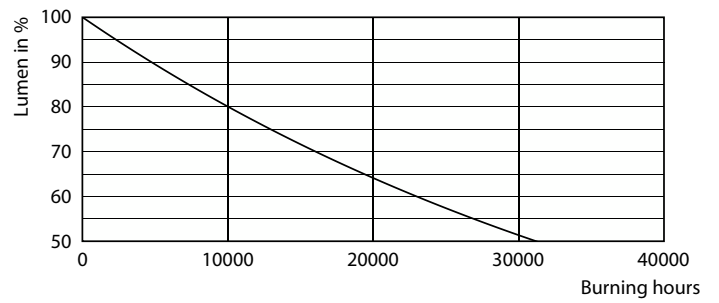

Life Expectancy Diagram

Lumen Maintenance Diagram