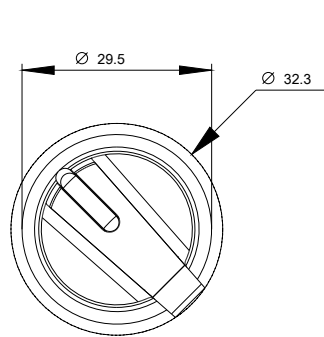

letzte Änderung:

27.10.2016