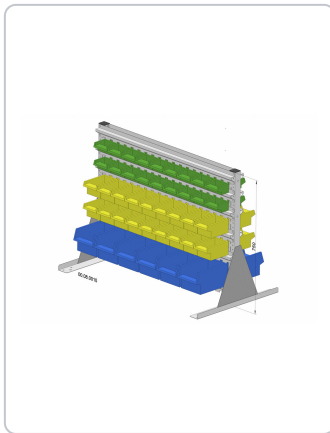

# Regał stojący dwustronny na 84 szt. pudełek przezroczystych z PS

powłoka proszkowa kolor: jasnoszary, 1030x750 mm

## Opis:

Regały stojące 1030 x 750 mm, ze stabilnej blachy stalowej z powłoką proszkową, dwustronnie wyposażone w 12 zaczepianych szyn na 84 szt. pudełek przezroczystych PS, kolor: jasnoszary

- obustronne, z przezroczystymi pudełkami magazynowymi z polistyrenu, 84 szt.
- powłoka proszkowa
- stabilna, łączona śrubami konstrukcja stalowa, niewywrotna, wyposażona w listwy zaczepiane
- 12 zaczepianych listew – szerokość 1 016 mm
- udźwig 40 kg na każdą zaczepianą listwę
- Wyposażenie pudełek przezroczystych: 36 x PS, wielkość 1, kolor: zielony, 36 x PS, wielkość 2, kolor: żółty, 12 x PS, wielkość 3, kolor: niebieski
- b = szerokość = 1 030 mm; h = wysokość = 750 mm