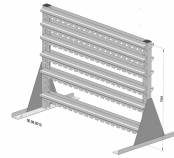

# Regał stojący dwustronny na 84 szt. pudełek przezroczystych z PS

powłoka proszkowa kolor: jasnoszary, 1030x750 mm

## Opis:

Regały stojące 1030 x 750 mm, ze stabilnej blachy stalowej z powłoką proszkową, dwustronnie wyposażone w 12 zaczepianych szyn na 84 szt. pudełek przezroczystych PS, kolor: jasnoszary

- obustronne, z przezroczystymi pudełkami magazynowymi z polistyrenu, 84 szt.
- powłoka proszkowa
- stabilna, łączona śrubami konstrukcja stalowa, niewywrotna, wyposażona w listwy zaczepiane
- 12 zaczepianych listew – szerokość 1 016 mm
- udźwig 40 kg na każdą zaczepianą listwę
- Wyposażenie pudełek przezroczystych: 36 x PS, wielkość 1, kolor: zielony, 36 x PS, wielkość 2, kolor: żółty, 12 x PS, wielkość 3, kolor: niebieski
- b = szerokość = 1 030 mm; h = wysokość = 750 mm