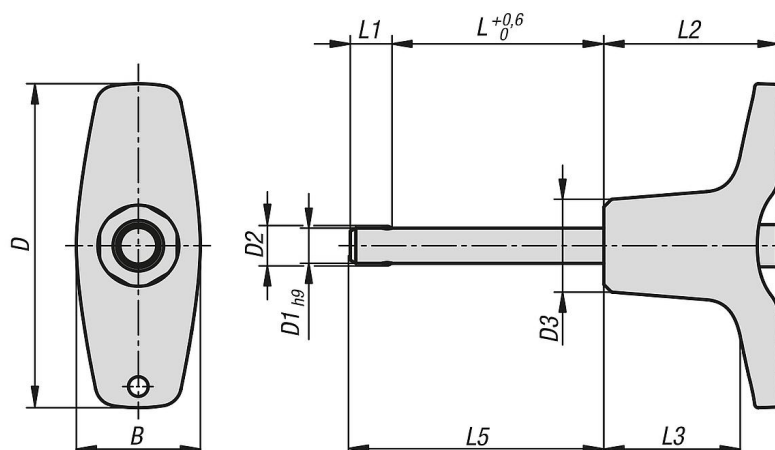

Trzpień montażowe z uchwytem T

Rysunki

Przegląd artykułów

Trzpień montażowe z uchwytem T

Nr Zamówienia	Kolor komponentów	B	D	D1	D2	D3	L	L1	L2	L3	L5	Otwór ustalający H11	Siła ścinania podwójnego maks.kN
K0792.204605010	czarny	17,6	46	5	5,5	13,2	10	5,9	25	19,4	15,9	5	15
K0792.204605015	czarny	17,6	46	5	5,5	13,2	15	5,9	25	19,4	20,9	5	15
K0792.204605020	czarny	17,6	46	5	5,5	13,2	20	5,9	25	19,4	25,9	5	15
K0792.204605025	czarny	17,6	46	5	5,5	13,2	25	5,9	25	19,4	30,9	5	15
K0792.204605030	czarny	17,6	46	5	5,5	13,2	30	5,9	25	19,4	35,9	5	15
K0792.204606010	czarny	17,6	46	6	6,85	13,2	10	6,8	25	19,4	16,8	6	22
K0792.204606015	czarny	17,6	46	6	6,85	13,2	15	6,8	25	19,4	21,8	6	22
K0792.204606020	czarny	17,6	46	6	6,85	13,2	20	6,8	25	19,4	26,8	6	22
K0792.204606025	czarny	17,6	46	6	6,85	13,2	25	6,8	25	19,4	31,8	6	22
K0792.204606030	czarny	17,6	46	6	6,85	13,2	30	6,8	25	19,4	36,8	6	22
K0792.204606035	czarny	17,6	46	6	6,85	13,2	35	6,8	25	19,4	41,8	6	22
K0792.204606040	czarny	17,6	46	6	6,85	13,2	40	6,8	25	19,4	46,8	6	22
K0792.204606045	czarny	17,6	46	6	6,85	13,2	45	6,8	25	19,4	51,8	6	22
K0792.204606050	czarny	17,6	46	6	6,85	13,2	50	6,8	25	19,4	56,8	6	22
K0792.206308020	czarny	23	62,9	8	9,5	17,3	20	7,8	33	24,4	27,8	8	38
K0792.206308025	czarny	23	62,9	8	9,5	17,3	25	7,8	33	24,4	32,8	8	38
K0792.206308030	czarny	23	62,9	8	9,5	17,3	30	7,8	33	24,4	37,8	8	38
K0792.206308035	czarny	23	62,9	8	9,5	17,3	35	7,8	33	24,4	42,8	8	38
K0792.206308040	czarny	23	62,9	8	9,5	17,3	40	7,8	33	24,4	47,8	8	38
K0792.206308045	czarny	23	62,9	8	9,5	17,3	45	7,8	33	24,4	52,8	8	38
K0792.206308050	czarny	23	62,9	8	9,5	17,3	50	7,8	33	24,4	57,8	8	38
K0792.206310020	czarny	23	62,9	10	12	17,3	20	8,9	33	24,4	28,9	10	60
K0792.206310025	czarny	23	62,9	10	12	17,3	25	8,9	33	24,4	33,9	10	60
K0792.206310030	czarny	23	62,9	10	12	17,3	30	8,9	33	24,4	38,9	10	60
K0792.206310035	czarny	23	62,9	10	12	17,3	35	8,9	33	24,4	43,9	10	60
K0792.206310040	czarny	23	62,9	10	12	17,3	40	8,9	33	24,4	48,9	10	60
K0792.206310045	czarny	23	62,9	10	12	17,3	45	8,9	33	24,4	53,9	10	60
K0792.206310050	czarny	23	62,9	10	12	17,3	50	8,9	33	24,4	58,9	10	60
K0792.206310060	czarny	23	62,9	10	12	17,3	60	8,9	33	24,4	68,9	10	60
K0792.208212025	czarny	33	81,8	12	14,5	26,3	25	9,9	39,5	28,8	34,9	12	86
K0792.208212030	czarny	33	81,8	12	14,5	26,3	30	9,9	39,5	28,8	39,9	12	86
K0792.208212035	czarny	33	81,8	12	14,5	26,3	35	9,9	39,5	28,8	44,9	12	86
K0792.208212040	czarny	33	81,8	12	14,5	26,3	40	9,9	39,5	28,8	49,9	12	86
K0792.208212045	czarny	33	81,8	12	14,5	26,3	45	9,9	39,5	28,8	54,9	12	86
K0792.208212050	czarny	33	81,8	12	14,5	26,3	50	9,9	39,5	28,8	59,9	12	86
K0792.208212060	czarny	33	81,8	12	14,5	26,3	60	9,9	39,5	28,8	69,9	12	86
K0792.208212070	czarny	33	81,8	12	14,5	26,3	70	9,9	39,5	28,8	79,9	12	86