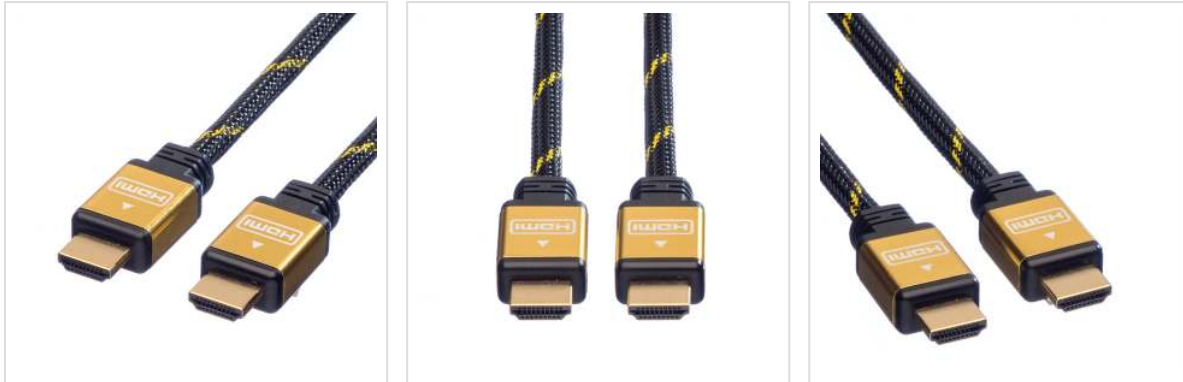

ROLINE GOLD HDMI HighSpeed Kabel met Ethernet, M-M, 2,0 m

Art.nr.	11.04.5502
Fabrikant	ROLINE
Art.nr. fabrikant	11.04.5502
EAN (een stuk)	7611990193448

roline[®]
Designed for Professionals

ROLINE GOLD HDMI-kabel met dubbelzijdige HDMI-aansluiting voor het aansluiten van een ultrabook, notebook/laptop of PC op een monitor, TV, projector of projector - voor beeldschermtransmissies in uitstekende kwaliteit met een resolutie tot 3840x2160 @30Hz!

- HDMI is een universele verbingsstandaard voor de overdracht van video- en audiosignalen. Toepassingen omvatten voornamelijk de aansluiting van beeldschermen en televisies op computers, BluRay-spelers en soortgelijke apparaten.
- De connector neemt minder ruimte in beslag en is daardoor meer geschikt voor draagbare weergaveapparaten (ultrabooks, notebooks/laptops) of voor 2 connectoren op een grafische kaart (op een slotplaatje).
- De robuuste nylon vlecht beschermt de HDMI-kabel effectief en maakt het er prachtig uitzien.
- Hoogwaardige, dubbelafgeschermdde kabel (folie+braid) met vergulde contacten voor optimale overdracht van beeldsignalen
- Ondersteunt 3D video
- HDMI Ethernet-kanaal
- Audio retourkanaal voor het doorsturen van signalen naar de audio/video-ontvanger.
- Behuizing met gouden metalen connector

ROLINE GOLD - Topkwaliteit zonder compromissen!

Kabels van ROLINE GOLD kwaliteit worden geleverd met hoogwaardige afscherming en vergulde contacten voor contactbeveiliging, zelfs bij hoge insteekcycli. De stekkers zijn

voorzien van een gouden coating om de contactduurzaamheid te verbeteren. Nylon versterkt buitenmateriaal in goud/zwart zorgt voor een betere stabiliteit en geeft de kabel een verbluffende uitstraling.