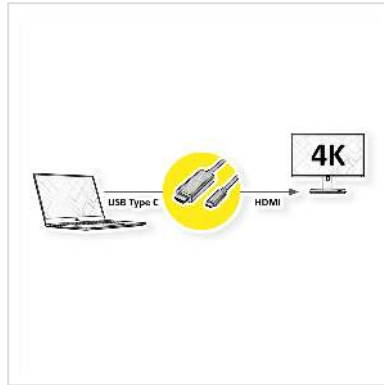

ROLINE GOLD USB Typ C - HDMI Adapterkabel, ST/ST, 2 m

Artikelnummer	11.04.5847
Hersteller	ROLINE
Hersteller-Art.-Nr.	11.04.5847
EAN (Einzelstück)	7630049613133

roline
Designed for Professionals

Dieses Adapterkabel ermöglicht es Ihnen, das Display Ihres Geräts mit USB Typ C Anschluss auf einen HDMI fähigen Monitor oder Projektor zu spiegeln oder zu erweitern - mit einer maximalen Auflösung in Höhe von 3840x2160 @60Hz!

- USB Typ C zu HDMI Kabeladapter für Macbook, Ultrabook, Notebook/Laptop oder PC
- Damit können Sie Ihr Display auf einen HDMI-fähigen Fernseher oder -Monitor spiegeln oder erweitern
- Anschlüsse: HDMI-Stecker und USB Typ C Stecker
- Maximale Auflösung: 3840x2160 mit 60Hz
- Vergoldetes Metallsteckergehäuse für verbesserte Abschirmung
- Das robuste Nylonschutzgeflecht schützt das HDMI Kabel effektiv und setzt es optisch in Szene

ROLINE GOLD - Topqualität ohne Kompromisse!

Kabel in ROLINE GOLD-Qualität verfügen über hochwertige Steckergehäuse und vergoldete Steckkontakte mit bis zu zweifacher Abschirmung für eine bessere Signalqualität auch bei hohen Steckzyklen. Der Nylonmantel in gold/schwarz sorgt für eine bessere Stabilität und verleiht dem Kabel eine außergewöhnliche Optik.

Hinweis: Unterstützung von "Alternate Mode (DisplayPort-Alt-Modus)" vorausgesetzt

Technische Daten

Hersteller ROLINE

Produktgruppe	Adapter, Terminatoren, Konverter
Produkttyp	USB-HDMI Adapter
Farbe	schwarz / gold
Länge	2 m
Max. Auflösung	3840 x 2160 @60Hz (4K, UHD-1)
Anschlüsse Seite 1 (PC)	USB Typ C
Anschlüsse Seite 2 (Peripherie)	HDMI Typ A
Seite 1 Typ des Anschlusses	USB Typ C (USB-C)
Seite 1 Art des Anschlusses	Männlich (Stecker)
Seite 2 Typ des Anschlusses	HDMI Typ A
Seite 2 Art des Anschlusses	Männlich (Stecker)
Anwendungsbereich	extern
Gewicht	77 g
Verpackungshöhe	50 mm
Verpackungsbreite	200 mm
Verpackungstiefe	250 mm
Paketgewicht	0.01 kg