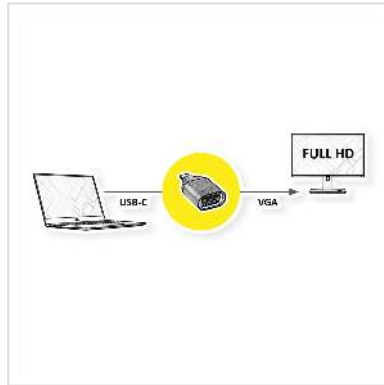

ROLINE GOLD Adaptateur Type C - VGA, M/F

Numéro d'article	12.03.3233
Constructeur	ROLINE
Référence constructeur	12.03.3233
EAN (pièce unique)	7630049618787

Miroir ou extension de l'écran de votre appareil à n'importe quel moniteur ou projecteur/faisceau avec connexion VGA - avec une résolution allant jusqu'à 1920x1080 @60Hz !

- USB 3.1 / USB 3.2 Adaptateur de câble Gen 2 de type C vers VGA
- Connectez n'importe quel moniteur ou projecteur avec connexion VGA à votre Macbook, Ultrabook, notebook/ordinateur portable ou appareil mobile avec connexion USB Type C
- Pour dupliquer ou étendre votre écran à un autre périphérique d'affichage
- Boîtier compact en aluminium
- Pas besoin d'alimentation électrique
- Connexions: Prise VGA et fiche type C
- Longueur du câble: env. 10 cm

Caractéristiques techniques

Constructeur	ROLINE
Groupe de produits	Adaptateur, Termineur, Convertisseur
Types de produits	Adaptateur USB-VGA
Couleur	noir / or
Résolution maximale	1920 x 1080 @60Hz (2K, Full HD)

Raccordement face 1 (PC)	Type C mâle
Raccordement face 2 (Périphérie)	VGA femelle
Type de connecteur face 1	USB Type C (USB-C)
Genre du connecteur face 1	Mâle
Type de connecteur face 2	HD D-Sub 15 pôles (HD-15), VGA
Genre du connecteur face 2	Femelle
Domaine d'emploi	externe