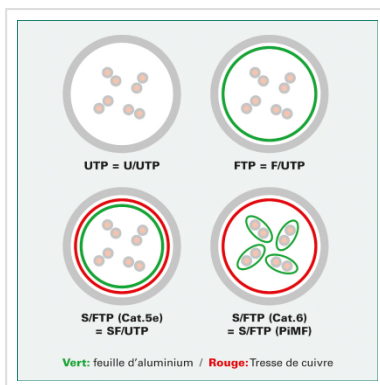

Cordon ROLINE UTP Cat.6, LSOH, Component Level, bleu, 1,5 m

Numéro d'article	21.15.2544
Constructeur	ROLINE
Référence constructeur	21.15.2544
EAN (pièce unique)	7611990169726

roline[®]
Designed for Professionals

Ces cordons de brassage ou câbles de raccordement offrent une qualité Cat.6-Component-Level, c'est-à-dire qu'ils ont répondu à la norme exigeante de la catégorie 6.

- Cordon Twisted Pair non-blindé de grande qualité équipé de connecteurs RJ-45 non-blindés
- Contacts dorés de grande valeur
- Résistants grâce à une protection anti-plier
- Assignation des pins: 1:1 selon EIA/TIA 568, 8 fils
- Structure: 8 fils tresse
- Impédance: 100 Ohm

Version anti-halogène, résistant à la flamme, dégageant peu de fumée.

Caractéristiques techniques

Constructeur	ROLINE
Groupe de produits	Câble Twisted Pair
Types de produits	Cordon UTP
Couleur	bleu
Longueur	1.5 m
Type de protection	UTP