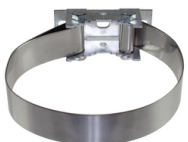

Zu diesem Artikel empfehlen wir folgendes Zubehör:

Rohrpfosten aus Stahl, Ø 60 mm, Wandstärke 2,0 mm

Material: Stahl, feuerverzinkt
Durchmesser: 60 mm
Wandstärke: 2,0 mm

Rohrpfosten aus Stahl, Ø 76 mm, Wandstärke 2,0 mm

Material: Stahl, feuerverzinkt
Durchmesser: 76 mm
Wandstärke: 2,0 mm

Bodenhülse aus Grauguss

mit Gewinding und Nylonklemmring

Auslegerhalterung, für Rohrpfosten mit Ø 60 oder 76 mm

Material: Flachstahl, feuerverzinkt
inkl. Schrauben und Muttern

Universalbandschelle zur Befestigung von Schildern, passend für alle Pfosten von Ø 48 bis 300 mm

Lochabstand: 70 mm
zur Befestigung von Schildern - passend für alle Pfosten

Rohrschelle, feuerverzinkt, Ø 60 oder 76 mm, verschiedene Lochabstände

Material: Stahl, feuerverzinkt

Ketten aus Stahl zur Befestigung von Schildern, Meterware

Meterware, Preis pro Meter

Saugnapfe für Schilder, mit Schraube und Rändelmutter oder Klebefläche, VPE 2 Stk.

transparent
Verpackungseinheit (VPE): 2 Stück