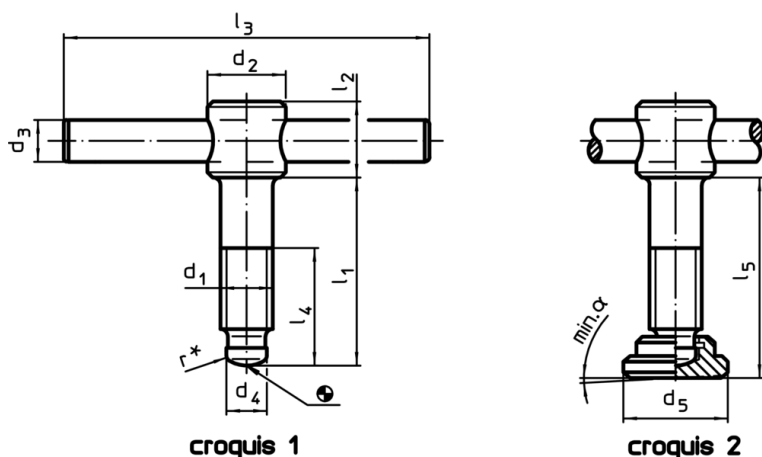

Vis à broche • DIN 6304 broche fixe

24490.0022

Description produit

Broche emmanchée en force.

Matières

- acier de décolletage, bruni, embout trempé

Plus d'informations

Références

Embout pour patin DIN 6311 forme S, EH 22560.

Autres produits

- Patins, DIN 6311 et version basse

Plan

* DIN 6304 complété de "r" pour montage facilité

Informations détaillées

Dimensions								Référence article	
d ₁	l ₁	d ₂	d ₃	d ₄	l ₂	l ₃	l ₄		
[mm]								[g]	
sans patin, forme E – croquis 1									
M20	110	30	16	15,5	28	140	90	544	24490.0022