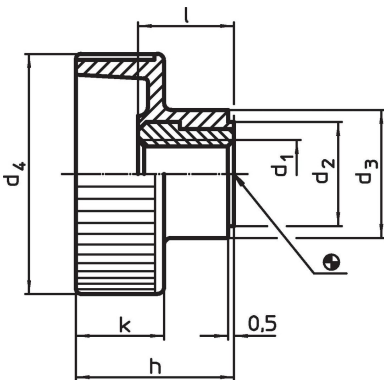

Holle kartelmoeren • kunststof  
24820.0205

Productbeschrijving

Materiaal

Bus

- RVS 1.4305

Greep

- thermoplast (PA), zwart

Tekening

Bestelinformatie

Afmetingen							min.	max.	[g]	Artikelnr.
d <sub>1</sub>	d <sub>2</sub>	d <sub>3</sub>	d <sub>4</sub> [mm]	h	k	l				
Roestvast staal										
M5	9	12	19	14	8	9	-30	80	4	24820.0205

Toepassingsvoorbeeld