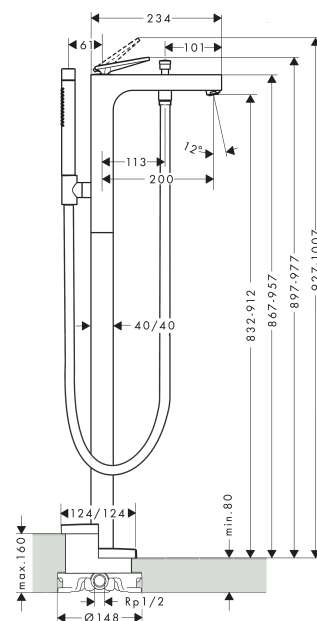

**AXOR Citterio**  
**Einhebel-Wannenmischer bodenstehend mit Hebelgriff**  
 Oberfläche: **Brushed Brass** Artikelnummer: **39440950**

### Merkmale

- besteht aus: Einhebel-Wannenmischer bodenstehend, Stabhandbrause, Brauseschlauch, Brausehalter
- 2 Verbraucher
- Ausladung: 200 mm
- Strahlart Armatur: Normalstrahl
- Strahlart Handbrause: Rain, Mono
- maximale Durchflussmenge bei 3 bar: 20 l/min
- Durchfluss für Wanneneinlauf bei 3 bar: 20 l/min
- Durchfluss für Handbrause bei 3 bar: 13,5 l/min
- Keramikmischsystem
- Umsteller mit automatischer Rückstellung
- Eigensicher gegen Rückfließen, nach DIN EN 1717
- Anschlussgröße: DN15
- Anschlussart: Grundkörper
- Standmontage
- min. Betriebsdruck: 1 bar
- max. Betriebsdruck: 10 bar

### Produktabbildung

### Maßzeichnung

**AXOR Citterio**  
**Einhebel-Wannenmischer bodenstehend mit Hebelgriff**  
 Oberfläche: **Brushed Brass** Artikelnummer: **39440950**