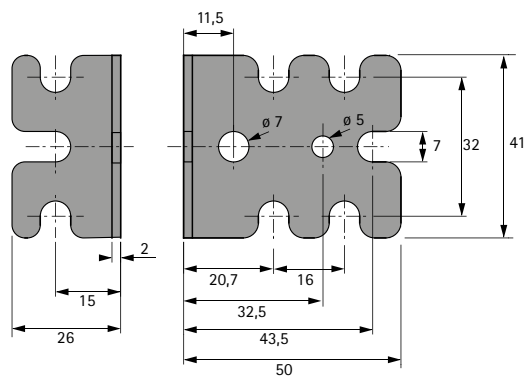

Verbindungswinkel

► Eurowinkel, Universal-Eckverbinder

Eurowinkel für 32 mm Lochreihe

- Universell einsetzbar als Verbindungsbeschlag für Korpus, Fachboden, Rückwand und Blende
- Verbindungswinkel: Stahl verzinkt
- Abdeckkappe: Kunststoff
- Direktbefestigungsschrauben \varnothing 6,3 mm
- Einsetzbar im System 32

Hinweise:

- Direktbefestigungsschrauben bitte separat bestellen

Artikelversion	Oberfläche / Farbe	Bestell-Nr.	VE
Verbindungswinkel	verzinkt	0 024 832	1/200 St.
Abdeckkappe	weiß	0 050 314	1/200 St.
Abdeckkappe	schwarz	0 072 026	1/200 St.
Abdeckkappe	grau	0 070 292	1/200 St.

Universal-Eckverbinder

- Universal-Eckverbinder für kleine Korpusse und geringe Belastungen
- Mit Senkkopf-Schraube \varnothing 3,5 mm zu befestigen
- Die Abdeckkappe wird einfach aufgeklipst und verdeckt so die Schrauben
- Kunststoff