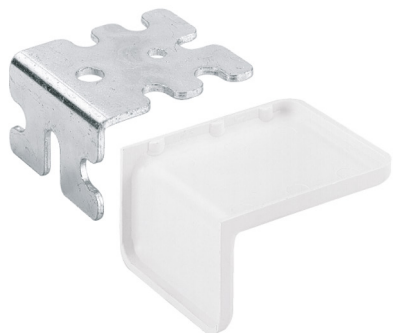

Verbindungswinkel

► Eurowinkel, Universal-Eckverbinder

Eurowinkel für 32 mm Lochreihe

- Universell einsetzbar als Verbindungsbeschlag für Korpus, Fachboden, Rückwand und Blende
- Verbindungswinkel: Stahl verzinkt
- Abdeckkappe: Kunststoff
- Direktbefestigungsschrauben \varnothing 6,3 mm
- Einsetzbar im System 32

Hinweise:

- Direktbefestigungsschrauben bitte separat bestellen

Artikelversion	Oberfläche / Farbe	Bestell-Nr.	VE
Verbindungswinkel	verzinkt	0 024 832	1/200 St.
Abdeckkappe	weiß	0 050 314	1/200 St.
Abdeckkappe	schwarz	0 072 026	1/200 St.
Abdeckkappe	grau	0 070 292	1/200 St.

Universal-Eckverbinder

- Universal-Eckverbinder für kleine Korpusse und geringe Belastungen
- Mit Senkkopf-Schraube \varnothing 3,5 mm zu befestigen
- Die Abdeckkappe wird einfach aufgeklipst und verdeckt so die Schrauben
- Kunststoff

Farbe	Bestell-Nr.	VE
weiß	0 044 742	1/100 St.
schwarz	0 044 743	1/100 St.

Eine VE besteht aus 100 Verbindern und 100 Abdeckkappen