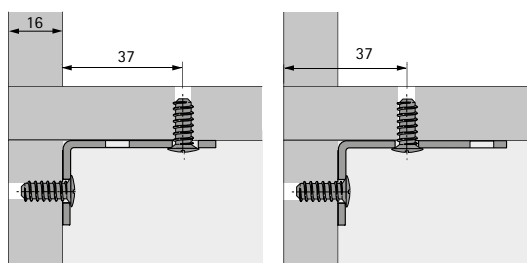

Verbindungswinkel

► Eurowinkel, Universal-Eckverbinder

Eurowinkel für 32 mm Lochreihe

- Universell einsetzbar als Verbindungsbeschlag für Korpus, Fachboden, Rückwand und Blende
- Verbindungswinkel: Stahl verzinkt
- Abdeckkappe: Kunststoff
- Direktbefestigungsschrauben \varnothing 6,3 mm
- Einsetzbar im System 32

Hinweise:

- Direktbefestigungsschrauben bitte separat bestellen

Artikelversion	Oberfläche / Farbe	Bestell-Nr.	VE
Verbindungswinkel	verzinkt	0 024 832	1/200 St.
Abdeckkappe	weiß	0 050 314	1/200 St.
Abdeckkappe	schwarz	0 072 026	1/200 St.
Abdeckkappe	grau	0 070 292	1/200 St.

Universal-Eckverbinder

- Universal-Eckverbinder für kleine Korpusse und geringe Belastungen
- Mit Senkkopf-Schraube \varnothing 3,5 mm zu befestigen
- Die Abdeckkappe wird einfach aufgeklipst und verdeckt so die Schrauben
- Kunststoff

Farbe	Bestell-Nr.	VE
weiß	0 044 742	1/100 St.
schwarz	0 044 743	1/100 St.

Eine VE besteht aus 100 Verbindern und 100 Abdeckkappen