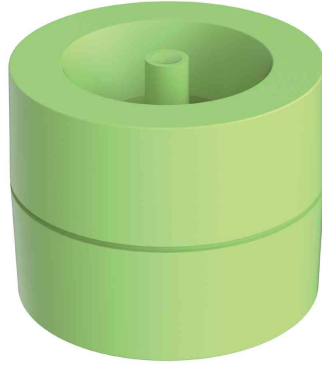

MAUL**Klammerspender MAULpro - Trendfarben****Büroklammern immer griffbereit**

- mit Zentralmagnet
- aus bruchsicherem Kunststoff
- großes Fassungsvermögen
- Durchmesser: 73 mm
- Höhe: 60 mm
- Lieferung inkl. 15 Büroklammern

Klammerspender MAULpro, atlantic blue

Klammerspender MAULpro, lime

Klammerspender MAULpro, sahara

Klammerspender MAULpro, touch of rose

Produkt	Ausführung	Farbe	VE	Hersteller- Nummer	Bestell- Nummer
Klammerspender MAULpro	bestückt	atlantic blue		3012332	62060556
		lime		3012352	62060557
	bestückt	sahara		3012372	62060558
		touch of rose		3012323	62060555