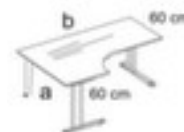

Nowy Styl bureau à retour E10

hauteur x largeur x profondeur 740 x 1600 x 1400 mm, forme forme libre, creux à gauche, piètement en C en acier avec finition époxy résistante aux chocs et aux rayures en aluminium-argenté

Numéro d'article: 147874

NowyStyl

Nowy Styl Bureau à retour E10

bureau à retour

- hauteur x largeur x profondeur 740 x 1600 x 1400 mm
- forme forme libre
- creux à gauche
- épaisseur 25 mm
- bord(s) avec bande de chant en ABS antichoc
- piètement en C en acier avec finition époxy résistante aux chocs et aux rayures en aluminium-argenté
- traverses en acier
- 5 années de garantie

Détails techniques

type de meuble	table	surface de plaque	a. revêt. mélaminé
type de table	bureau	couleur de la plaque	différentes finitions au choix
élément de table	élément de base	bord de panneau	bandes de chant en ABS

hauteur	740 mm	matériau de châssis	acier
largeur	1600 mm	surface de châssis	finition peinture époxy
profondeur	1400 mm	couleur du châssis	aluminium-argenté
épaisseur de panneau	25 mm	matériau de traverse	acier
forme de châssis	piètement en C	hauteur réglable	non
forme de panneau	forme libre	garantie	5 années
creux	à gauche	exécution couleur	aluminium-argenté
Profondeur de montage additionne	600 mm	Poids	44,1 kg
matériau de plaque	bois		