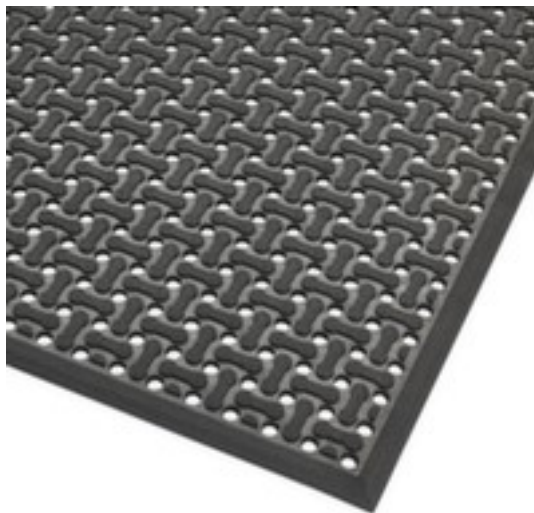

## tapis de travail

### Veendam

tapis, hauteur x longueur x largeur  
8,5 x 1830 x 1220 mm, En  
caoutchouc avec surface perforée  
coloris noir, antidérapant

Numéro d'article: 235592

tapis de travail

- convient pour zones humides, sèches et grasses, par ex. industrie alimentaire, cuisines, bars et zones de nettoyage / pour sollicitations moyennes
- tapis
- hauteur x longueur x largeur 8,5 x 1830 x 1220 mm
- En caoutchouc avec surface perforée coloris noir
- bordures biseautées et système de drainage pour réduire le risque de trébucher et de glisser
- antidérapant
- anti-dérapant R13 selon DIN 51130

## Détails techniques

équipement du poste de travail	revêtement de sol	couleur	noir
revêtement de sol	tapis de travail	hauteur	8,5 mm

confection	tapis	longueur	1830 mm
convient pour (secteurs)	zones humides, sèches et grasses	largeur	1220 mm
convient pour (application)	sollicitations moyennes	équipement revêtement de sol	bordures biseautées et système de drainage
lieu d'utilisation	intérieur	fonction revêtement de sol	antidérapant
matériau de surface de roulement	caoutchouc	certification	anti-dérapant R13 selon DIN 51130
surface de revêtement de sol	perforé	Poids	12 kg

## Cela s'adapte aussi ...

213069		ruban adhésif, couleur standard, en PVC en jaune/noir, bande longueur x largeur 30 m x 75 mm
221861		chariot à plateaux, force 250 kg, avec 2 plateau(x), plateau longueur x largeur 835 x 490 mm, plateau(x) en bois, châssis avec finition époxy résistante aux chocs et aux rayures en RAL5010 bleu gentiane, avec bandage TPE
227867		casque de protection, pour 530 - 630 mm tour de tête, coque de casque en polyéthylène en bleu
227891		chaussure de sécurité, niveau de sécurité : S1, taille 44, embout en acier, dessus cuir coloris noir/jaune, avec tige haute