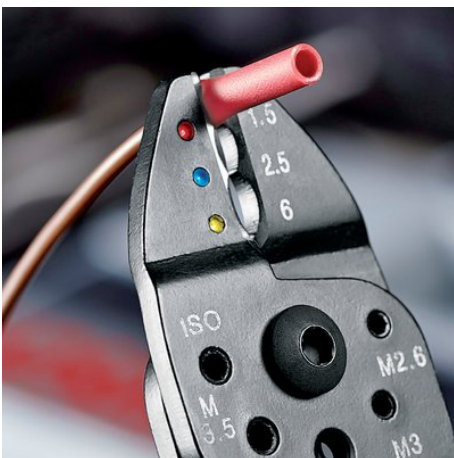

Termékinformációk

97 21 215

Krimpelő fogó

- Kábelvágáshoz, huzalok csupaszításához és szigetelt, valamint szigetetlen kábelsaruk és dugaszoló csatlakozók illetve nyitott dugaszoló csatlakozók krimpeléséhez
- Menetes furatokkal a Cu vagy Ms, M 2,6; M 3; M 3,5; M 4 és 5 méretű menetes csapok levágásához
- Csavarozott csukló a nagy stabilitás és az egyenletes futás érdekében
- Speciális acél, nagy szilárdságú

Altalános

Cikkszám	97 21 215
EAN	4003773019688
Fogó	feketére lakkozott
Fogantyúk	többkomponensű burkolattal
Súly	250 g
Méreték	230 x 63 x 25 mm

Műszaki jellemzők

Alkalmazás	Szigetelt kábelsaruk és kábelösszekötők
Kapacitás négyzetmilliméter	0,5 — 6,0 mm²
Fészkek száma	3
AWG	20 — 10

A műszaki változtatások és tévedések jogát fenntartjuk

97 21 215