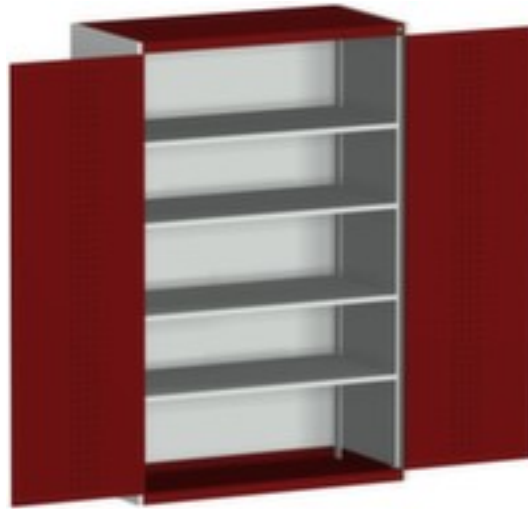

boff **kast met geperforeerde** **platen** cubio

hoogte x breedte x diepte 2000 x 1300 x 525 mm, 4 niveaus met Stalen bodem, afsluitbaar met 5-punts sluitsysteem, romp met slag- en krasvaste poedercoating in RAL7035 lichtgrijs, front met slag- en krasvaste poedercoating in RAL3004 purperrood

Artikelnummer: 125936

boff Systemkast cubio

kast met geperforeerde platen

- hoogte x breedte x diepte 2000 x 1300 x 525 mm
- constructie van plaatstaal
- dubbele openslaande deur met perforaties
- deuren binnen met perforatie
- deuropeningshoek 180 °
- 4 niveaus met Stalen bodem
- draagvermogen per niveau 160 kg
- met draaigreep
- afsluitbaar met 5-punts sluitsysteem
- romp met slag- en krasvaste poedercoating in RAL7035 lichtgrijs
- front met slag- en krasvaste poedercoating in RAL3004 purperrood
- niveaus met corrosiebeschermende zinklaag

Technische details

meubeltype kast

oppervlak romp m. poedercoating

type kast	stysteemkast	oppervlak front	m. poedercoating
type deur	dubbele openslaande deur met perforaties	sluitsysteem	5-punts sluitsysteem
hoogte	2000 mm	oppervlak legbord	verzinkt
breedte	1300 mm	afsluitbaar	ja
diepte	525 mm	scheidingswand	nee
kast uitrusting	legborden	materiaal	plaatstaal
legbord-/niveautype	Stalen bodem	openingshoek deur	180 °
legborden / schappen aantal	4 stuks	greep	draaigreep
draagvermogen legbord	160 kg	verrijdbaar	nee
kleur romp	lichtgrijs // RAL7035	gewicht	155,1 kg
kleur voorkant	purperrood // RAL3004		