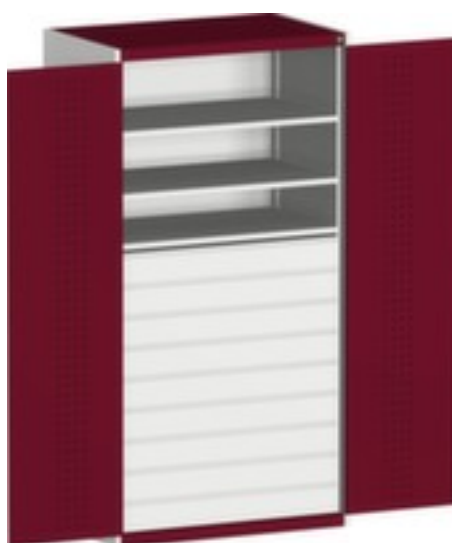

## **bott** **armoire modulaire** **cubio**

hauteur x largeur x profondeur 2000 x 1300 x 650 mm, 3 niveaux avec tablette en acier, 9 tiroir(s), verrouillable avec noyau interchangeable à 5 goupilles, corps avec finition époxy résistante aux chocs et aux rayures en RAL7035 gris clair, face avant avec finition époxy résistante aux chocs et aux rayures en RAL3004 rouge pourpre

## **bott Armoire modulable cubio**

armoire modulaire

- hauteur x largeur x profondeur 2000 x 1300 x 650 mm
- structure en tôle d'acier
- porte à double battant perforée
- portes avec perforations intérieures
- portes avec barre de verrouillage cachée
- angle d'ouverture de la porte 180 °
- 3 niveaux avec tablette en acier
- force par plateau 160 kg
- 9 tiroir(s)
- avec poignée tournante
- verrouillable avec noyau interchangeable à 5 goupilles
- corps avec finition époxy résistante aux chocs et aux rayures en

RAL7035 gris clair

- face avant avec finition époxy résistante aux chocs et aux rayures en RAL3004 rouge pourpre
- niveaux avec revêtement en zinc anti-corrosion

## Détails techniques

type de meuble	armoire	couleur de la face avant	rouge pourpre // RAL3004
type d'armoire	armoire modulaire	surface de corps	finition peinture époxy
type de porte	porte à double battant perforée	surface de face avant	finition peinture époxy
hauteur	2000 mm	système de fermeture	noyau interchangeable à 5 goupilles
largeur	1300 mm	surface de tablette	galvanisé
profondeur	650 mm	verrouillable	oui
équipement armoire	tablettes, tiroirs	cloison de séparation médiane	non
type tablette/niveau	tablette en acier	matériau	tôle d'acier
nombre de tablettes/niveaux	3 pièce	angle d'ouverture de porte	180 °
charge tablette	160 kg	poignée	poignée tournante
nombre de tiroirs	9 pièce	roulant	non
couleur du corps	gris clair // RAL7035	Poids	282,2 kg