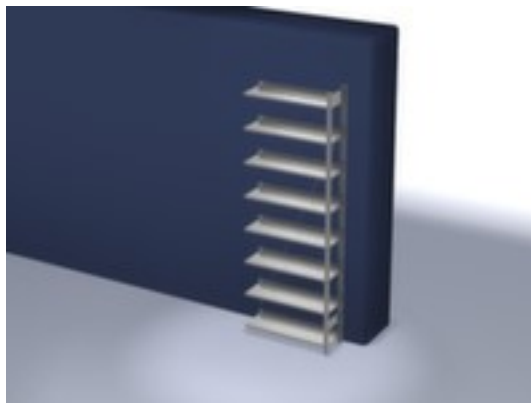

hofs dossierstelling - aanbouwveld

hoogte x breedte x diepte 2700 x 1010 x 335 mm, veldlast 850 kg / vaklast 60 kg, 8 niveau(s) met legborden van plaatstaal / 8 ordnerhoogtes, gebruik eenzijdig - ontworpen voor plaatsing tegen een wand, standers met corrosiebeschermende zinklaag, niveaus met corrosiebeschermende zinklaag

Artikelnummer: 653864

hofs Dossier-inhaakstelling

Aanbouwstelling

hofs dossierstelling - aanbouwveld

- Geschikt voor archiefruimtes
- kliksysteem
- hoogte x breedte x diepte 2700 x 1010 x 335 mm
- veldlast 850 kg / vaklast 60 kg
- vak breedte x diepte 1000 x 300 mm
- 8 niveau(s) met legborden van plaatstaal / 8 ordnerhoogtes
- niveaus met aanslagrand en legbordrand aan de zijkant van het

Technische details

meubeltype	stelling	stabiliteit / versterking / vers	diagonaalschoren
stellingtype	dossierstelling	gebruik	eenzijdig
stellingsysteem	kliksysteem	materiaal	staal
stellingveld	aanbouwveld	stelling uitrusting	legborden
geschikt voor (branches)	archiefruimtes	vakbreedte	1000 mm
hoogte	2700 mm	vakdiepte	300 mm
breedte	1010 mm	ordnerhoogtes	8 stuks
diepte	335 mm	oppervlak legbord	verzinkt
legborden / schappen aantal	8 stuks	oppervlak standaard	verzinkt
vaklast	60 kg	kleur uitvoering	verzinkt
veldlast	850 kg	inhoud levering	aanbouwstelling met 1 staanderframe, diagonaalschoren en niveaus zie aanbod
legbord-/niveautype	plaatstalen legbord	levering	gedemonteerd
legborden / niveaus uitrusting	aanslagrand // legbordrand aan de zijkant	certificering	GS // RAL-keurmerk
legborden / niveaus in hoogte ve	ja	garantie	5 jaar
in hoogte verstelbaar legbord	25 mm	gewicht	27,83 kg