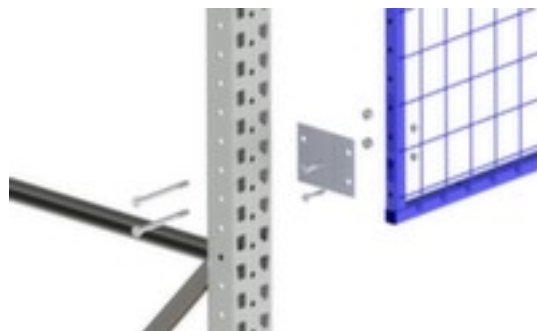

META

Befestigungsset für Giterrückwand für Palettenregal MULTIPAL Heavy

Aus Stahl mit korrosionsschützender
Zinkbeschichtung

Artikelnummer: 227967

META Befestigungsset für Giterrückwand MULTIPAL Heavy für Palettenregal

META Befestigungsset für Giterrückwand für Palettenregal MULTIPAL Heavy

- Lichter Abstand 175 mm
- Aus Stahl mit korrosionsschützender Zinkbeschichtung

Technische Details

Möbeltyp	Regal	lichter Abstand	175 mm
Regaltyp	Palettenregal	Material	Stahl
Regalzubehör	Befestigung	Oberfläche	verzinkt
Befestigungsart	Befestigungsset für Giterrückwand	Gewicht	1,94 kg