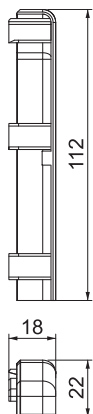

Technisch specificatieblad

Eindstuk SL ESli20110

Artikelnr. 6132300

Eindstuk (links) als hulpstuk voor de plintgoot.

Voor een nette afsluiting van het kanaalsysteem. Om op de kanaaleinden te bevestigen.

PVC Polyvinylchloride

Stamgegevens

Bestelnr.	6132300
Type	SL ESli20110 rws
Omschrijving 1	Eindstuk links
Kleur	zuiver wit
RAL-nummer	9010
Materiaal	Polyvinylchloride
Materiaal-afk.	PVC
Kleinste verkoop-eenheid (VG)	10 Stuk
Gewicht	0,90 kg/100 st.

Technische gegevens

Lengte	22,00 mm
Breedte	18,00 mm
Zijhoogte	112,00 mm
Uitvoering	Links
Decor	zonder
Afdichtlip deksel	zonder
Halogeenvrij	<input type="checkbox"/>
Met tapijtdeklát	<input type="checkbox"/>
Voorgeperste gaten	<input type="checkbox"/>