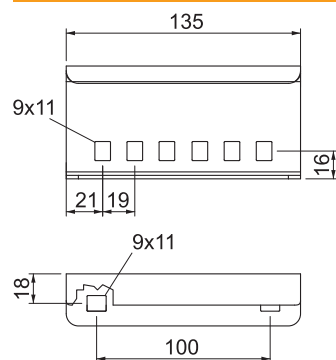

## Koppelplaat AVL 60

Art.-Nr. 6208770

Buitenliggende koppelplaat voor mechanische verbinding van kabelladderstukken bij het installatietype met kabelladders voor functiebehoud conform DIN 4102 deel 12. Inclusief schroeven.

### Stamgegevens

Bestelnr.	6208770
Type	AVL 60 FS
Omschrijving 1	Buitenverbinder kabelladder
Dimensie	135x65x30
Materiaal	staal
Materiaal-afk.	St
Oppervlak	sendzimir verzinkt
Oppervlak volgens DIN	DIN EN 10346
Oppervlak afk.	FS
Kleinste verkoopenheid	10,00 Stuk
Gewicht	23,20 kg/100 st.

# Technisch specificatieblad

### Technische gegevens

Breedte	135,00 mm
Zijhoogte	65,00 mm
Plaatdikte	2,00 mm
Geschikt voor kabelgoot	<input type="checkbox"/>
Geschikt voor draadgoot	<input type="checkbox"/>
Geschikt voor kabelladder	<input checked="" type="checkbox"/>
Geschikt voor functiebehoud	<input checked="" type="checkbox"/>
Scharnierverbinder horizontaal	<input type="checkbox"/>
Scharnierverbinder verticaal	<input type="checkbox"/>
RVS, gebeitst	<input type="checkbox"/>
Verspanuitvoering	<input type="checkbox"/>