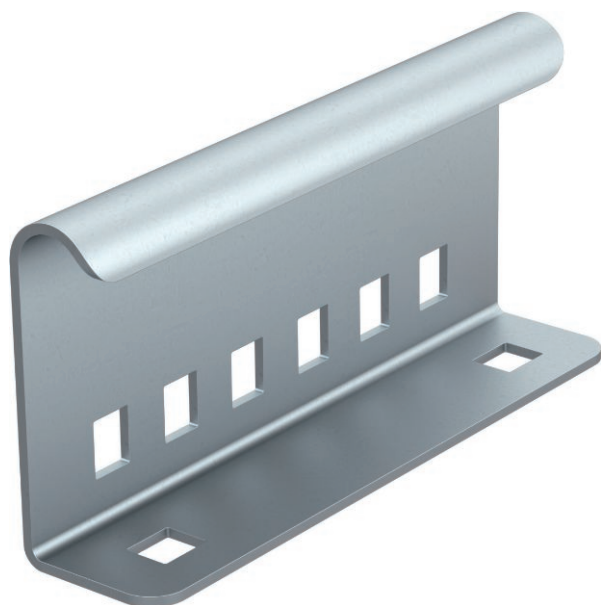

## Koppelplaat AVL 60

Art.-Nr. 6208770

Buitenliggende koppelplaat voor mechanische verbinding van kabelladderstukken bij het installatietype met kabelladders voor functiebehoud conform DIN 4102 deel 12. Inclusief schroeven.

<b>St</b>	Staal
<b>FS</b>	sendzimir verzinkt

Producttekst inhoud pakket | Compleet met 4 platkopschroeven type FRS/M8 x 16-8.8 FT

### Stamgegevens

Bestelnr.	6208770
Type	AVL 60 FS
Omschrijving 1	Buitenverbinder kabelladder
Dimensie	135x65x30
Materiaal	staal
Materiaal-afk.	St
Oppervlak	sendzimir verzinkt
Oppervlak volgens DIN	DIN EN 10346
Oppervlak afk.	FS
Kleinste verkoopenheid	10,00 Stuk
Gewicht	23,20 kg/100 st.

### Technische gegevens

Breedte	135,00 mm
Zijhoogte	65,00 mm
Plaatdikte	2,00 mm
Geschikt voor kabelgoot	<input type="checkbox"/>
Geschikt voor draadgoot	<input type="checkbox"/>
Geschikt voor kabelladder	<input checked="" type="checkbox"/>
Geschikt voor functiebehoud	<input checked="" type="checkbox"/>
Scharnierverbinder horizontaal	<input type="checkbox"/>
Scharnierverbinder verticaal	<input type="checkbox"/>
RVS, gebeitst	<input type="checkbox"/>
Verspanuitvoering	<input type="checkbox"/>