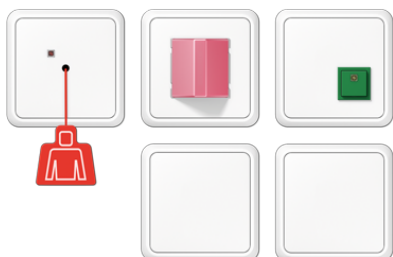

Productdatablad

MiVa-set met UPS

Artikelnr.

NRS CD 0834-2 WW

MiVa-set met UPS

bestaande uit een trekimpulsgever, lichtsignaal, afzetknop, netvoeding en UPS-module (schroefbevestiging)
compleet met afdekramen 1-voudig
Montage-instructie UPS-module: extra diepe inbouwdoos gebruiken

Noodoproepsysteem

Het noodoproepsysteem is bedoeld voor hulp-oproepen in invalidetoiletten. Het voldoet aan veiligheidseisen van DIN VDE 0834.

Het noodoproepsysteem is modulair opgebouwd.

De MiVa-set bestaat uit de volgende componenten:

- Trekimpulsgever

Via een gemakkelijk bereikbaar trekkoord kan in bad- of toiletruimte een hulp-oproep gegeven worden. De trekimpulsgever kan ook in het midden van de ruimte aan het plafond gemonteerd worden, zodat deze altijd goed bereikbaar is. Een succesvolle hulp-oproep wordt bevestigd door een rood signaleringslampje op de impulsgever.

- Lichtsignaal

Het lichtsignaal kan bijvoorbeeld buiten naast de deur van de toiletruimte geïnstalleerd worden. Een hulp-oproep wordt hier optisch, door middel van een rode led, en akoestisch, door een zoemer 90 dB(A), gesignaleerd. Beide signalen kunnen van continue licht en continue toon omgezet worden naar knipperend licht en pulserende toon.

- Afzetknop

In dezelfde ruimte, waar de trekschakelaar zich bevindt, wordt naast de deur een afzetknop gemonteerd. Het personeel kan hiermee de gegeven hulp-oproep weer afzetten.

- Netvoeding

De 230 V AC netvoeding levert de spanning voor het DC 24 V noodoproepsysteem.

- UPS-module

Voor overbrugging van netspanningsuitvalen.

Een dienstkamerunit, dienstkamerterminal en oproepknop zijn apart te bestellen. Deze kan als extra unit naast de componenten van het noodoproepsysteem geïnstalleerd worden, bijvoorbeeld in personeel- of ontvangstruimte. De groene taster duidt de aan- of afwezigheid van personeel aan. Met de gele taster kan het akoestische hulproepsignaal voor 20 seconden worden onderdrukt.

De componenten van het JUNG noodoproepsysteem worden met afdekramen uit de AS / A, CD of LS range uitgerust, zodat een eenduidige vormgeving in het hele gebouw