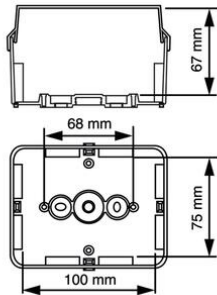

Cable-mate kabeldozen voor waterdichte installatie

AK2-B IP65 Behuizing

- Metrische invoer M20.
- Voorzien van vaste afdichting.
- Verhoogd deksel eenvoudig te bewerken voor diverse industriële toepassingen.
- Bodem met montagenokken voor bevestiging van o.a. DIN-rails.
- Per behuizing worden 2 afdichtdoppen, 2 metalen schroeven en een bijpassende DIN-rail type 35x7,5 bijverpakt.

Artikelnr.:	AT2265
EAN:	8712259090184
Halogeenvrij	Ja
Verpakkingshoeveelheid	10 x 4 st.
Beschermklasse	IP65
Nom. isolatiespanning U_i	690 V
Montagewijze	Wand-/plafondmontage
Beschermingsgraad (IP)	IP65
Materiaal	Kunststof
Breedte	95 mm
Lengte	120 mm
Diameter	
Kleur	Grijs
Oppervlaktebescherming	Geen (onbehandeld)
Explosiegeteste uitvoering	Nee
Voor explosieveilige zone gas	Geen
Voor explosieveilige zone stof	Geen
Gebruikstemperatuur	-40 - 70 °C
Functiebehoud	Geen
Diepte	67 mm
Uitvoering deksel	Blindeksel
Beschermingsgraad (NEMA)	-
Uitgerust met	Draagrail
Vorm	Rechthoekig
Rijgbaar	Nee
Aantal invoeren	8
Voor buisdiameter	-
Max. aderdoorsnede	6 mm ²
Montage in de grond	Nee
Montage onder water	Nee
Achterinvoer	Ja
Type behuizingsdoorvoer	Schroefdraad en uitbreekpoort
Transparant deksel	Nee
Dekselbevestiging	Opklemmend (snap)
Toepasbaar met giethars	Ja
Giethars meegeleverd	Nee
Verzegelbaar	Nee
Met afscherming	Nee
Weersbestendig	Ja
Verzending	40