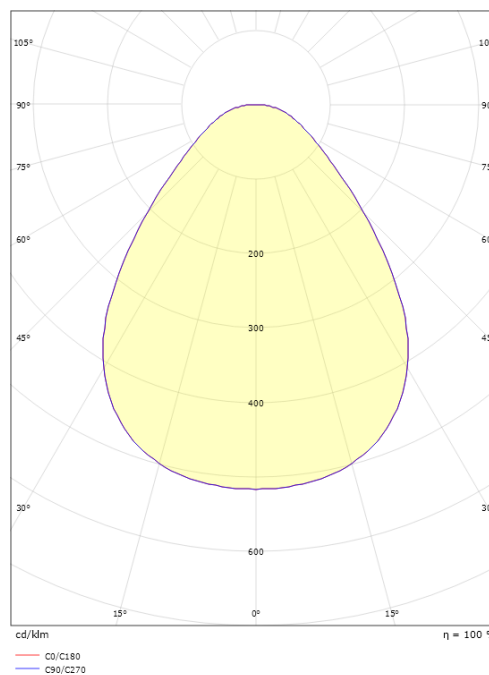

Lichttechniek

Soort lichtbron: LED
 Luminous flux: 1270lm
 Werkzaamheid: 85 lm/W
 Kleurtemperatuur: 2700-6500K
 Kleurweergave (CRI): Ra>80
 MacAdams factor: SDCM: 3
 levensduur: L80/B20>50,000
 Lichtverdeling: Direct
 Optiek: Plastic Opal
 UGR: UGR<25
 Fotobiologische veiligheid: RG 0

Montage/Aansluiting

Montage: Inbouw, Binnen

Afmetingen

Diameter (mm) D: 255
 Cut-out (mm): 230
 Inbouwdiepte plafond (mm): 25
 Gewicht (kg) bruto/netto: 1.044 / 0.839

Verpakking

Verpakkingsafmetingen (mm): 260 x 260 x 65

7 0 2 1 9 8 2 1 2 3 0 2 3