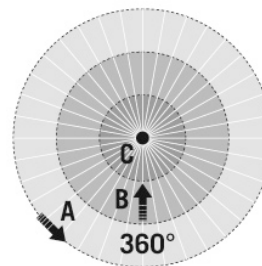

Detectiehoek

Detectieafstand

Dwars (A)	$\varnothing 8$ m
Frontaal (B)	$\varnothing 6$ m
Aanwezigheidsbereik (C)	$\varnothing 4$ m