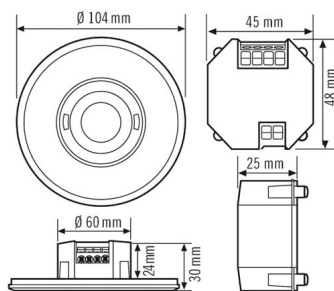

### SENSOREN

Detectiehoek	360°
Detectieafstand schuin	Ø 8 m
Detectieafstand frontaal	Ø 6 m
Detectieafstand aanwezigheidsbereik	Ø 4 m
Detectiebereik	tot 50 m <sup>2</sup>
Aanbevolen Montagehoogte	2,5 m
Max. Aanbevolen Montagehoogte	5 m
Lichtmeting	menglicht
Helderheidswaarde	3 – 1000 lx

## PD-FLAT 360i/8 LARGE ROUND WHITE DALI SET

<b>Artikelnummer</b>	<b>GTIN</b>
EP10428661	4015120428661

Werking	schakelen, Regelen, Dimmen, Broadcast/ schakelen
Schakelvermogen	10 A / 12 V DC
Schakelcontact	Bussysteem/maakcontact / potentiaalvrij
Impulsgeveringang	✓

### Maattekening