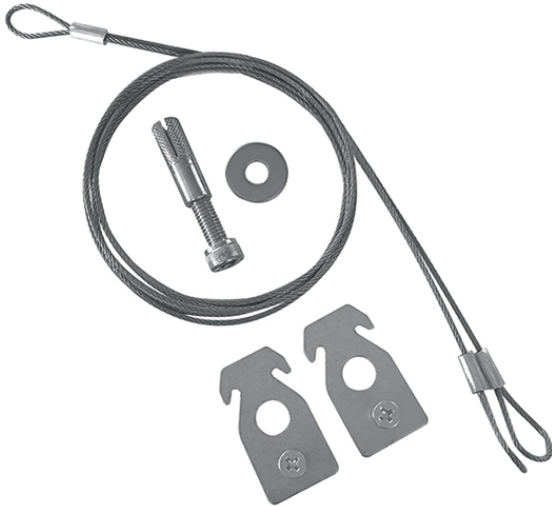

DROP PROTECTION

Artikelnummer **GTIN**
EQ10121616 4015120121616

Productbeschrijving

Staaldraad voor bevestiging van ESYLUX plafoninlegarmaturen aan het plafond.

Technische gegevens

ALGEMEEN

Apparaatcategorie	Bescherming
-------------------	-------------

BEHUIZING

Afmetingen	Lengte 800 mm
------------	---------------

Gewicht	100 g
Materiaal	roestvrij staal
Kleur	aluminiumkleur

Gedetailleerde productbeschrijving

- Staalkabel om ESYLUX plafoninlegarmaturen aan het plafond te bevestigen.
- Verhindert het naar beneden vallen van de armatuur.
- Eenvoudig aan de armatuur te bevestigen.