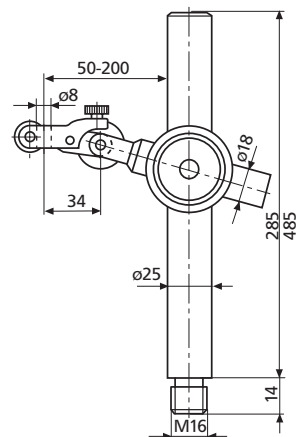

## Áttekintés

Terméktípus	815 XMA	815 XMB	815 XMS 285
Rendelési sz.	4424005	4424006	4435011
Terméktulajdonságok	csavarmenettel <ul style="list-style-type: none"> <li>• Két csukló</li> <li>• Oszlopok és karok rozsdamentes acélból</li> <li>• Finomállítás</li> </ul>	csavarmenettel <ul style="list-style-type: none"> <li>• Egy csukló</li> <li>• Oszlopok és karok rozsdamentes acélból</li> <li>• Finomállítás</li> </ul>	Különösen stabil kivitel csavarmenettel <ul style="list-style-type: none"> <li>• Egy csukló</li> <li>• Oszlopok és karok rozsdamentes acélból</li> <li>• Finomállítás</li> </ul>

Terméktípus	815 XMS 485	815 XN	815 XP
Rendelési sz.	4435015	4424000	4424015
Terméktulajdonságok	Különösen stabil kivitel csavarmenettel <ul style="list-style-type: none"> <li>• Egy csukló</li> <li>• Oszlopok és karok rozsdamentes acélból</li> <li>• Finomállítás</li> </ul>	horonycsappal <ul style="list-style-type: none"> <li>• Két csukló</li> <li>• Recés anya az oszlop rögzítéséhez</li> <li>• Oszlopok és karok rozsdamentes acélból</li> <li>• Finomállítás</li> </ul>	csavarmenettel <ul style="list-style-type: none"> <li>• Egy csukló</li> <li>• Oszlopok és karok rozsdamentes acélból</li> <li>• Finomállítás</li> </ul>