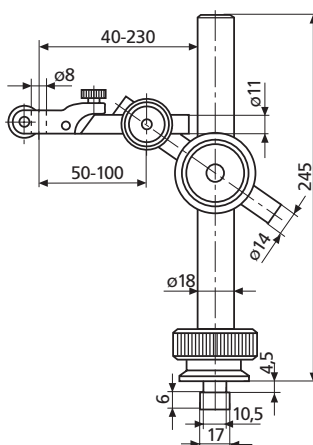

## Áttekintés

Terméktípus	815 XMA	815 XMB	815 XMS 285
Rendelési sz.	4424005	4424006	4435011
Terméktulajdonságok	csavarmenettel <ul style="list-style-type: none"> <li>• Két csukló</li> <li>• Oszlopok és karok rozsdamentes acélból</li> <li>• Finomállítás</li> </ul>	csavarmenettel <ul style="list-style-type: none"> <li>• Egy csukló</li> <li>• Oszlopok és karok rozsdamentes acélból</li> <li>• Finomállítás</li> </ul>	Különösen stabil kivitel csavarmenettel <ul style="list-style-type: none"> <li>• Egy csukló</li> <li>• Oszlopok és karok rozsdamentes acélból</li> <li>• Finomállítás</li> </ul>

Terméktípus	815 XMS 485	815 XN	815 XP
Rendelési sz.	4435015	4424000	4424015
Terméktulajdonságok	Különösen stabil kivitel csavarmenettel <ul style="list-style-type: none"> <li>• Egy csukló</li> <li>• Oszlopok és karok rozsdamentes acélból</li> <li>• Finomállítás</li> </ul>	horonycsappal <ul style="list-style-type: none"> <li>• Két csukló</li> <li>• Recés anya az oszlop rögzítéséhez</li> <li>• Oszlopok és karok rozsdamentes acélból</li> <li>• Finomállítás</li> </ul>	csavarmenettel <ul style="list-style-type: none"> <li>• Egy csukló</li> <li>• Oszlopok és karok rozsdamentes acélból</li> <li>• Finomállítás</li> </ul>