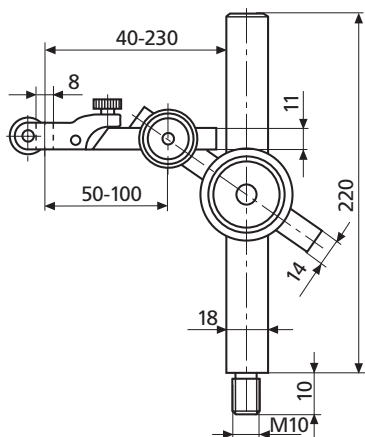

## Áttekintés

Terméktípus	815 XMA	815 XMB	815 XMS 285
Rendelési sz.	4424005	4424006	4435011
Terméktulajdonságok	csavarmenettel <ul style="list-style-type: none"> <li>• Két csukló</li> <li>• Oszlopok és karok rozsdamentes acélból</li> <li>• Finomállítás</li> </ul>	csavarmenettel <ul style="list-style-type: none"> <li>• Egy csukló</li> <li>• Oszlopok és karok rozsdamentes acélból</li> <li>• Finomállítás</li> </ul>	Különösen stabil kivitel csavarmenettel <ul style="list-style-type: none"> <li>• Egy csukló</li> <li>• Oszlopok és karok rozsdamentes acélból</li> <li>• Finomállítás</li> </ul>

Terméktípus	815 XMS 485	815 XN	815 XP
Rendelési sz.	4435015	4424000	4424015
Terméktulajdonságok	Különösen stabil kivitel csavarmenettel <ul style="list-style-type: none"> <li>• Egy csukló</li> <li>• Oszlopok és karok rozsdamentes acélból</li> <li>• Finomállítás</li> </ul>	horonycsappal <ul style="list-style-type: none"> <li>• Két csukló</li> <li>• Recés anya az oszlop rögzítéséhez</li> <li>• Oszlopok és karok rozsdamentes acélból</li> <li>• Finomállítás</li> </ul>	csavarmenettel <ul style="list-style-type: none"> <li>• Egy csukló</li> <li>• Oszlopok és karok rozsdamentes acélból</li> <li>• Finomállítás</li> </ul>