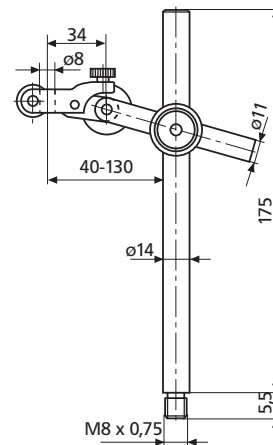

## Áttekintés

Terméktípus	815 XMA	815 XMB	815 XMS 285
Rendelési sz.	4424005	4424006	4435011
Terméktulajdonságok	csavarmenettel <ul style="list-style-type: none"> <li>• Két csukló</li> <li>• Oszlopok és karok rozsdamentes acélból</li> <li>• Finomállítás</li> </ul>	csavarmenettel <ul style="list-style-type: none"> <li>• Egy csukló</li> <li>• Oszlopok és karok rozsdamentes acélból</li> <li>• Finomállítás</li> </ul>	Különösen stabil kivitel csavarmenettel <ul style="list-style-type: none"> <li>• Egy csukló</li> <li>• Oszlopok és karok rozsdamentes acélból</li> <li>• Finomállítás</li> </ul>

Terméktípus	815 XMS 485	815 XN	815 XP
Rendelési sz.	4435015	4424000	4424015
Terméktulajdonságok	Különösen stabil kivitel csavarmenettel <ul style="list-style-type: none"> <li>• Egy csukló</li> <li>• Oszlopok és karok rozsdamentes acélból</li> <li>• Finomállítás</li> </ul>	horonycsappal <ul style="list-style-type: none"> <li>• Két csukló</li> <li>• Recés anya az oszlop rögzítéséhez</li> <li>• Oszlopok és karok rozsdamentes acélból</li> <li>• Finomállítás</li> </ul>	csavarmenettel <ul style="list-style-type: none"> <li>• Egy csukló</li> <li>• Oszlopok és karok rozsdamentes acélból</li> <li>• Finomállítás</li> </ul>