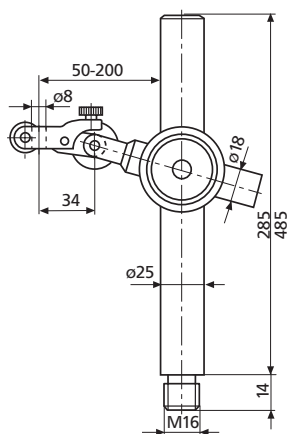

## Áttekintés

Terméktípus	815 XMA	815 XMB	815 XMS 285
Rendelési sz.	4424005	4424006	4435011
Terméktulajdonságok	csavarmenettel <ul style="list-style-type: none"> <li>• Két csukló</li> <li>• Oszlopok és karok rozsdamentes acélból</li> <li>• Finomállítás</li> </ul>	csavarmenettel <ul style="list-style-type: none"> <li>• Egy csukló</li> <li>• Oszlopok és karok rozsdamentes acélból</li> <li>• Finomállítás</li> </ul>	Különösen stabil kivitel csavarmenettel <ul style="list-style-type: none"> <li>• Egy csukló</li> <li>• Oszlopok és karok rozsdamentes acélból</li> <li>• Finomállítás</li> </ul>

Terméktípus	815 XMS 485	815 XN	815 XP
Rendelési sz.	4435015	4424000	4424015
Terméktulajdonságok	Különösen stabil kivitel csavarmenettel <ul style="list-style-type: none"> <li>• Egy csukló</li> <li>• Oszlopok és karok rozsdamentes acélból</li> <li>• Finomállítás</li> </ul>	horonycsappal <ul style="list-style-type: none"> <li>• Két csukló</li> <li>• Recés anya az oszlop rögzítéséhez</li> <li>• Oszlopok és karok rozsdamentes acélból</li> <li>• Finomállítás</li> </ul>	csavarmenettel <ul style="list-style-type: none"> <li>• Egy csukló</li> <li>• Oszlopok és karok rozsdamentes acélból</li> <li>• Finomállítás</li> </ul>