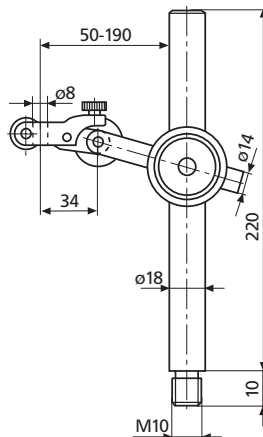

## Áttekintés

Terméktípus	815 XMA	815 XMB	815 XMS 285
Rendelési sz.	4424005	4424006	4435011
Terméktulajdonságok	csavarmenettel <ul style="list-style-type: none"> <li>• Két csukló</li> <li>• Oszlopok és karok rozsdamentes acélból</li> <li>• Finomállítás</li> </ul>	csavarmenettel <ul style="list-style-type: none"> <li>• Egy csukló</li> <li>• Oszlopok és karok rozsdamentes acélból</li> <li>• Finomállítás</li> </ul>	Különösen stabil kivitel csavarmenettel <ul style="list-style-type: none"> <li>• Egy csukló</li> <li>• Oszlopok és karok rozsdamentes acélból</li> <li>• Finomállítás</li> </ul>

Terméktípus	815 XMS 485	815 XN	815 XP
Rendelési sz.	4435015	4424000	4424015
Terméktulajdonságok	Különösen stabil kivitel csavarmenettel <ul style="list-style-type: none"> <li>• Egy csukló</li> <li>• Oszlopok és karok rozsdamentes acélból</li> <li>• Finomállítás</li> </ul>	horonycsappal <ul style="list-style-type: none"> <li>• Két csukló</li> <li>• Recés anya az oszlop rögzítéséhez</li> <li>• Oszlopok és karok rozsdamentes acélból</li> <li>• Finomállítás</li> </ul>	csavarmenettel <ul style="list-style-type: none"> <li>• Egy csukló</li> <li>• Oszlopok és karok rozsdamentes acélból</li> <li>• Finomállítás</li> </ul>