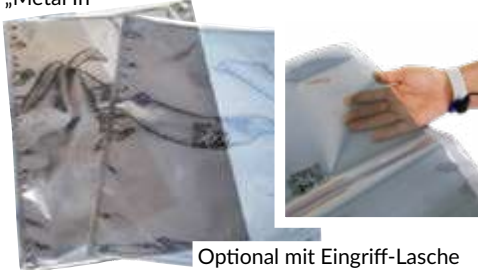

ESD-Protect Metallisierte Beutel - METAL IN

Sondermaße möglich

„Metal In“

Verschweißbar

Optional mit Eingriff-Lasche für einfaches/schnelles Öffnen und Befüllen.

ESD-Abschirmbeutel (Shielding) nach EN 61340-5-1, verschweißbar, oder mit Zipper, metallisiert, transparent „Metal In“, ESD-Warnsymbolaufdruck Oberflächenwiderstand innen <math> < 4 \times 10^{10} \Omega </math>, außen <math> < 2 \times 10^{10} \Omega </math> VE= 100 Stück

Mit Zipper

Mit Selbstklebeband

Artikel-Nr.	Maße mm	Beschreibung
EP0701001	76 x 127	Verschweißbar
EP0701002	102 x 102	Verschweißbar
EP0701003	102 x 152	Verschweißbar
EP0701004	102 x 203	Verschweißbar
EP0701005	127 x 152	Verschweißbar
EP0701006	127 x 203	Verschweißbar
EP0701007	127 x 254	Verschweißbar
EP0701008	152 x 203	Verschweißbar
EP0701009	152 x 254	Verschweißbar
EP0701010	152 x 305	Verschweißbar
EP0701011	203 x 254	Verschweißbar
EP0701012	203 x 305	Verschweißbar
EP0701013	254 x 305	Verschweißbar
EP0701014	254 x 355	Verschweißbar
EP0701015	254 x 609	Verschweißbar
EP0701016	254 x 762	Verschweißbar
EP0701017	305 x 305	Verschweißbar
EP0701018	305 x 355	Verschweißbar
EP0701019	305 x 406	Verschweißbar
EP0701020	355 x 406	Verschweißbar
EP0701021	355 x 457	Verschweißbar
EP0701022	357 x 762	Verschweißbar
EP0701023	406 x 457	Verschweißbar
EP0701024	406 x 609	Verschweißbar
EP0701025	406 x 762	Verschweißbar
EP0701026	457 x 457	Verschweißbar
EP0701027	500 x 600	Verschweißbar
EP0701028	508 x 508	Verschweißbar
EP0701029	508 x 609	Verschweißbar
EP0701030	609 x 609	Verschweißbar
EP0701031	609 x 762	Verschweißbar

Artikel-Nr.	Maße mm +50 mm Lasche	Beschreibung
EP0701121	100 x 150	Mit Selbstklebeband
EP0701122	150 x 250	Mit Selbstklebeband
EP0701123	200 x 300	Mit Selbstklebeband
EP0701124	250 x 350	Mit Selbstklebeband
EP0701125	300 x 400	Mit Selbstklebeband
EP0701126	340 x 450	Mit Selbstklebeband
EP0701127	400 x 500	Mit Selbstklebeband
EP0701128	420 x 580	Mit Selbstklebeband