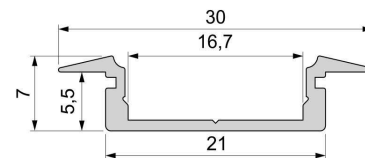

Montage

Befestigungsmöglichkeiten

- Halteklammern (optional erhältlich)
- Montagekleber
- Wärmebeständiges doppelseitiges Klebeband
- Schaumstoffklebeband für unebene Oberflächen
- Senkkopfschrauben
- Zentrier-Bohrhilfe: das Profil verfügt im Inneren über eine kleine Fuge

Artikel Nr.: 975065

T-profile flat ET-01-15 suitable for 15 - 16,3 mm LED Stripes

Characteristics

Material	aluminum
Color	Traffic white RAL 9016
Optic	

Dimensions & Weight

Length	2000,00
Width	30,00
Height	7,00
Diameter	0,00
Product Weight	266 g

Mounting

Mounting Options

- fixation clamp (partly available)
- mounting glue
- heat resistant double-sided adhesive tape
- foam tape for uneven surfaces
- countersunk screws
- Centering drilling aid: the profile has a small gap inside
- Drilling aid: the profile has a small gap inside