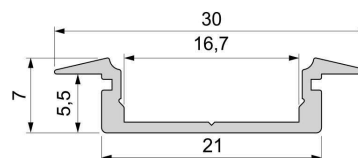

Artikel Nr.: 975065

T-Profil flach ET-01-15 passend für 15 - 16,3 mm LED Stripes

Charakteristik

Material	Aluminium
Farbe	Verkehrsweiß RAL 9016
Optik	0,00

Abmessungen und Gewicht

Länge	2000,00
Breite	30,00
Höhe	7,00
Durchmesser	0,00
Gewicht	266 g

Montage

Befestigungsmöglichkeiten

- Halteklammern (optional erhältlich)
- Montagekleber
- Wärmebeständiges doppelseitiges Klebeband
- Schaumstoffklebeband für unebene Oberflächen
- Senkkopfschrauben
- Zentrier-Bohrhilfe: das Profil verfügt im Inneren über eine kleine Fuge

Artikel Nr.: 975065

T-profile flat ET-01-15 suitable for 15 - 16,3 mm LED Stripes

Characteristics

Material	aluminum
Color	Traffic white RAL 9016
Optic	

Dimensions & Weight

Length	2000,00
Width	30,00
Height	7,00
Diameter	0,00
Product Weight	266 g