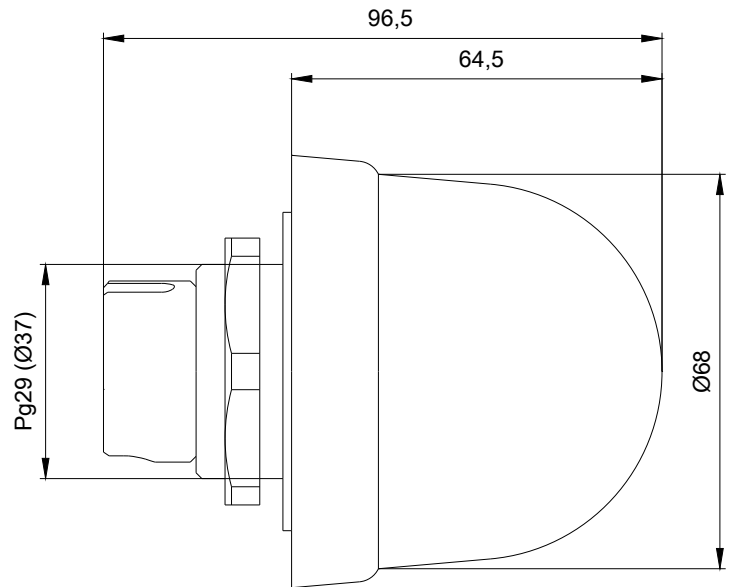

### Mechanische Daten

<b>Produktbestandteil Leuchtmittel</b>	Nein
--	------

Ausführung des elektrischen Anschlusses	Schraubanschluss
Außendurchmesser des Signalsäulenelements	75 mm

Leuchtmittel	
Ausführung der Fassung	BA 15d
Ausführung des optischen Signals	Dauerlicht
Art des Leuchtmittels	Glühlampe / LED

Umgebungsbedingungen	
Umgebungstemperatur während Betrieb	-20 ... +60 °C
Schutzart IP	IP65
Tiefe	31 mm
Höhe	66 mm
Breite	75 mm

<https://support.industry.siemens.com/cs/ww/de/ps/8WD5300-1AF>

**Bilddatenbank (Produktfotos, 2D-Maßzeichnungen, 3D-Modelle, Geräteschaltpläne, EPLAN Makros, ...)**

[http://www.automation.siemens.com/bilddb/cax\\_de.aspx?mlfb=8WD5300-1AF&lang=de](http://www.automation.siemens.com/bilddb/cax_de.aspx?mlfb=8WD5300-1AF&lang=de)