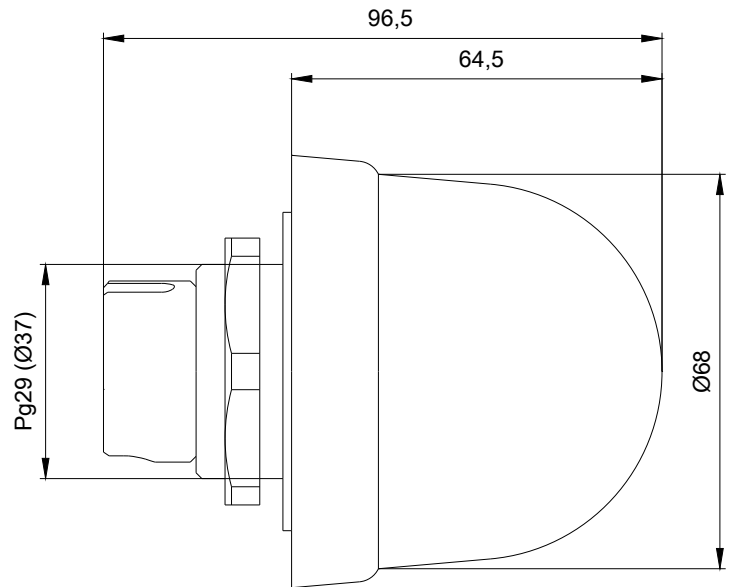

Einbauleuchte Blitzlicht, m. eingebauter Blitzelektronik, rot, AC 230 V, Durchmesser 70 mm

Allgemeine technische Daten

Produkt-Bezeichnung	Blitzlichtelement
aufgenommener Strom maximal	35 mA
Spannungsart	AC
• der Betriebsspannung	
Betriebsspannung	230 V
• 1 bei AC bei 50 Hz Bemessungswert	
• 1 bei AC bei 60 Hz Bemessungswert	230 V
relative positive Toleranz der Betriebsspannung	10 %
relative negative Toleranz der Betriebsspannung	-10 %
Referenzkennzeichen	P
• gemäß IEC 81346-2:2009	
Befestigungsart	Bajonett / Einbaumontage
Material	PC; PC/ABS; PA
Farbe	rot

Mechanische Daten

Produktbestandteil Leuchtmittel	Ja
Ausführung des elektrischen Anschlusses	Schraubanschluss

Außendurchmesser des Signalsäulenelements	75 mm
---	-------

Leuchtmittel

Ausführung des optischen Signals	Blitzlicht
Art des Leuchtmittels	Xenon-Gasentladungslampe
Lichtstärke	7 806 cd
Blitzfrequenz	1 Hz
Anzahl der Blitze des Lichtelements	4 000 000

Umgebungsbedingungen

Umgebungstemperatur während Betrieb	-20 ... +50 °C
Schutzart IP	IP65
Tiefe	31 mm
Höhe	66 mm
Breite	75 mm

Approbationen/ Zertifikate

allgemeine Produktzulassung	EMV (Elektromagnetische Verträglichkeit)	Konformitätserklärung	sonstiges
-----------------------------	--	-----------------------	-----------

Bilddatenbank (Produktfotos, 2D-Maßzeichnungen, 3D-Modelle, Geräteschaltpläne, EPLAN Makros, ...)

http://www.automation.siemens.com/bilddb/cax_de.aspx?mlfb=8WD5350-0CB&lang=de

letzte Änderung:

04.11.2020