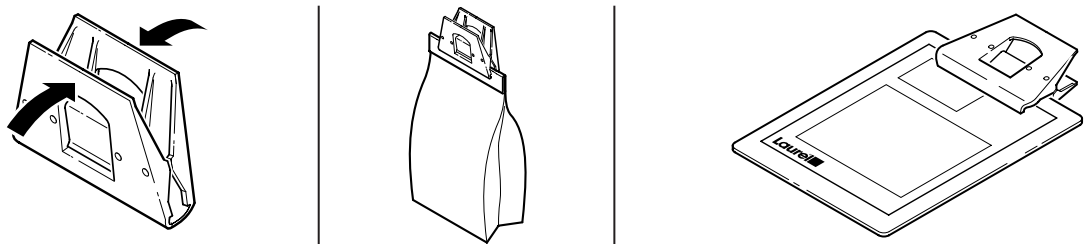

Anwendung

■ Die Laurel Aktenklammern sind gut in Form. Eine Kombination aus leichtem, bruchfestem Kunststoff mit hochwertigem Federstahl gewährleistet eine lange Lebensdauer.

■ Die Laurel Aktenklammern

- bieten vielseitige Einsatzmöglichkeiten in Büro und Haushalt.
- sind funktionell und strapazierfähig.
- halten Prospekte, Unterlagen, Einkaufszettel, Landkarten etc.
- ideal zum Verschließen von Verpackungen.

Lieferbare Farben

Grundfarben						Leuchtfarben						Kristallfarben						
schwarz	weiß	rot	blau	grün	gelb	hellrot	hellgrün	violett	hellgelb	pink	orange	hellblau	kristall klar	kristall rot	kristall blau	kristall pink	kristall grün	kristall gelb
11	10	20	30	60	70	15	17	18	19	40	50	80	00	02	03	04	06	07
☐	☐	☐	☐	☐	☐	☐	☐	☐	☐	☐	☐	☐	☐	☐	☐	☐	☐	☐
☐ 95 Grundfarben sortiert						☐ 97 Leuchtfarben sortiert						☐ 96 Kristallfarben sortiert						
☐ 94 Grund- und Leuchtfarben sortiert																		

■ Farb-Code

☒ Bestellangabe
Bitte gewünschte
Farbe ankreuzen!