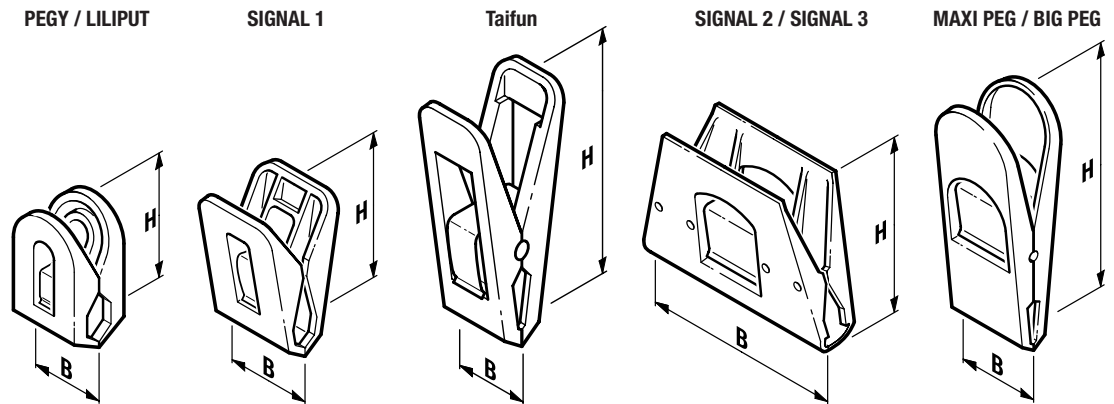

### Produktdaten

Artikel-Nr.	Artikel	B	H	Gewicht	Sperrweite
1000	Pegy	10 mm	25 mm	1,3 g	7 mm
1100	Liliput	15 mm	25 mm	1,8 g	7 mm
1900	Taifun	15 mm	50 mm	5,4 g	13 mm
1110	Signal 1	25 mm	43 mm	7,2 g	19 mm
1120	Signal 2	70 mm	50 mm	14,0 g	13 mm
1130	Signal 3	90 mm	70 mm	32,8 g	23 mm
1160	Maxi Peg	26 mm	80 mm	13,6 g	18 mm
1170	Big Peg	33 mm	120 mm	28,5 g	33 mm