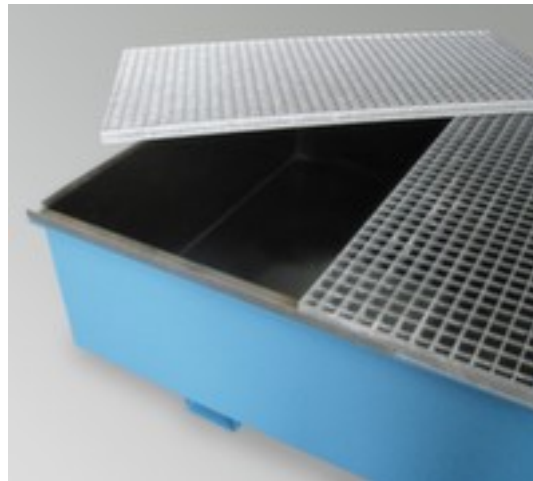

## PE-Auskleidung für Auffangwanne

für Höhe x Breite x Tiefe 402 x 3280 x 1300 mm, Geeignet zur IBC/KTC-Lagerung, Aufpreis! Artikel nur zusammen mit Hauptprodukt bestellbar/lieferbar

Artikelnummer: 200813

### PE-Auskleidung für Auffangwanne

- für Höhe x Breite x Tiefe 402 x 3280 x 1300 mm
- Geeignet zur IBC/KTC-Lagerung
- Aufpreis! Artikel nur zusammen mit Hauptprodukt bestellbar/lieferbar

## Technische Details

Gefahrstoff-Lagertyp	Zubehör	für Breite	3280 mm
Zubehör für	Auffangwanne	für Tiefe	1300 mm
geeignet für (Anwendung)	IBC/KTC-Lagerung	Aufpreis	Aufpreis! Artikel nur zusammen mit Hauptprodukt bestellbar/lieferbar
für Höhe	402 mm	Gewicht	20 kg

## Dazu passt auch ...

148928

Regalanfahrerschutz, Für den Innenbereich geeignet, Höhe x Breite x Tiefe 550 x 126 x 104 mm, für Regalstützenbreite 60 - 85 mm, Aus Polyethylen in gelb, zur Befestigung mit Klettverschluss