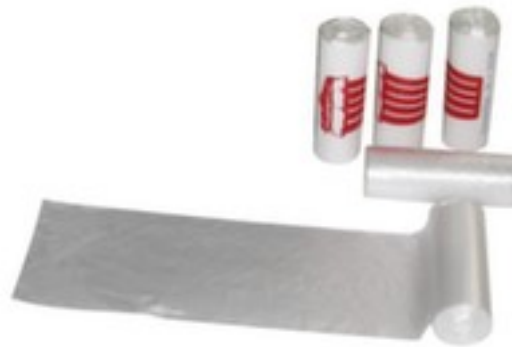

## Müllsack

Inhalt 16 l, Aus 9 µm starkem Hochdruck-Polyethylen, Länge x Breite 520 x 450 mm, In transparent

VE 2000 Stück

Artikelnummer: 202043

## Müllbeutel

Müllsack

- Inhalt 16 l
- Aus 9 µm starkem Hochdruck-Polyethylen
- Länge x Breite 520 x 450 mm
- In transparent

## Technische Details

|                   |                       |              |             |
|-------------------|-----------------------|--------------|-------------|
| Entsorgungsmittel | Müllsack              | Breite       | 450 mm      |
| Material          | Hochdruck-Polyethylen | Farbe        | transparent |
| Inhalt            | 16 l                  | Mindestmenge | 1           |
| Stärke            | 9 µm                  | Gewicht      | 4,3 kg      |
| Länge             | 520 mm                |              |             |