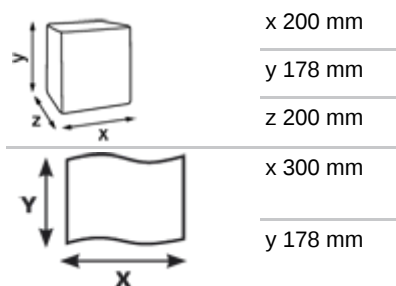

Verbraucherpackung