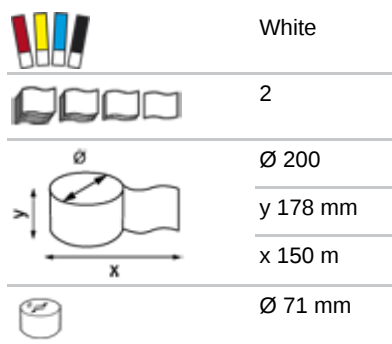

Verbraucherpackung