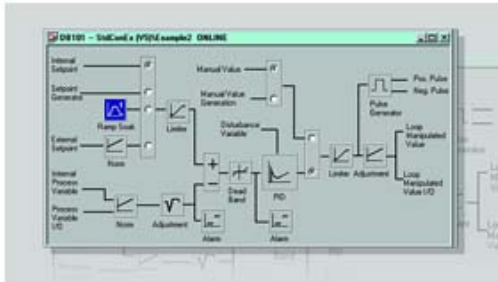

SIMATIC S7, STANDARD PID CONTROL V5.2, PARAMETR.SW, FLOATING LICENSE FUER 1 INSTALLATION, E-SW, SW UND DOKU. AUF CD, LICENSE KEY AUF USB-STICK, KLASSE A, 2-SPRACHIG (D,E), ABLAUFFAEHIG UNTER STEP7 AB V5.3 SP2