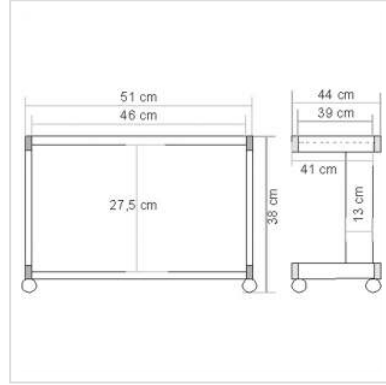

# ROLINE Mini Printer tafel

<b>Art.nr.</b>	17.01.1085
<b>Fabrikant</b>	ROLINE
<b>Art.nr. fabrikant</b>	17.01.1085
<b>EAN (een stuk)</b>	7611990120741

- Stabiël metaal
- Printerplaats / Bodemplaat (B×D: 46×39cm)
- Mobiel door 4 wieltjes, waarvan 2 met rem
- Belastbaar: tot 30kg
- Kleur: Onderstel: lichtgrijs, plaat: wit (Plaatomranding: wit)
- Afmetingen (H×B×D): 38×51×44cm
- Gewicht: 12,5kg

## Technische specificaties

Producent	ROLINE
Produkt groep	EDV-Möbel
Produkt type	Printer tafel