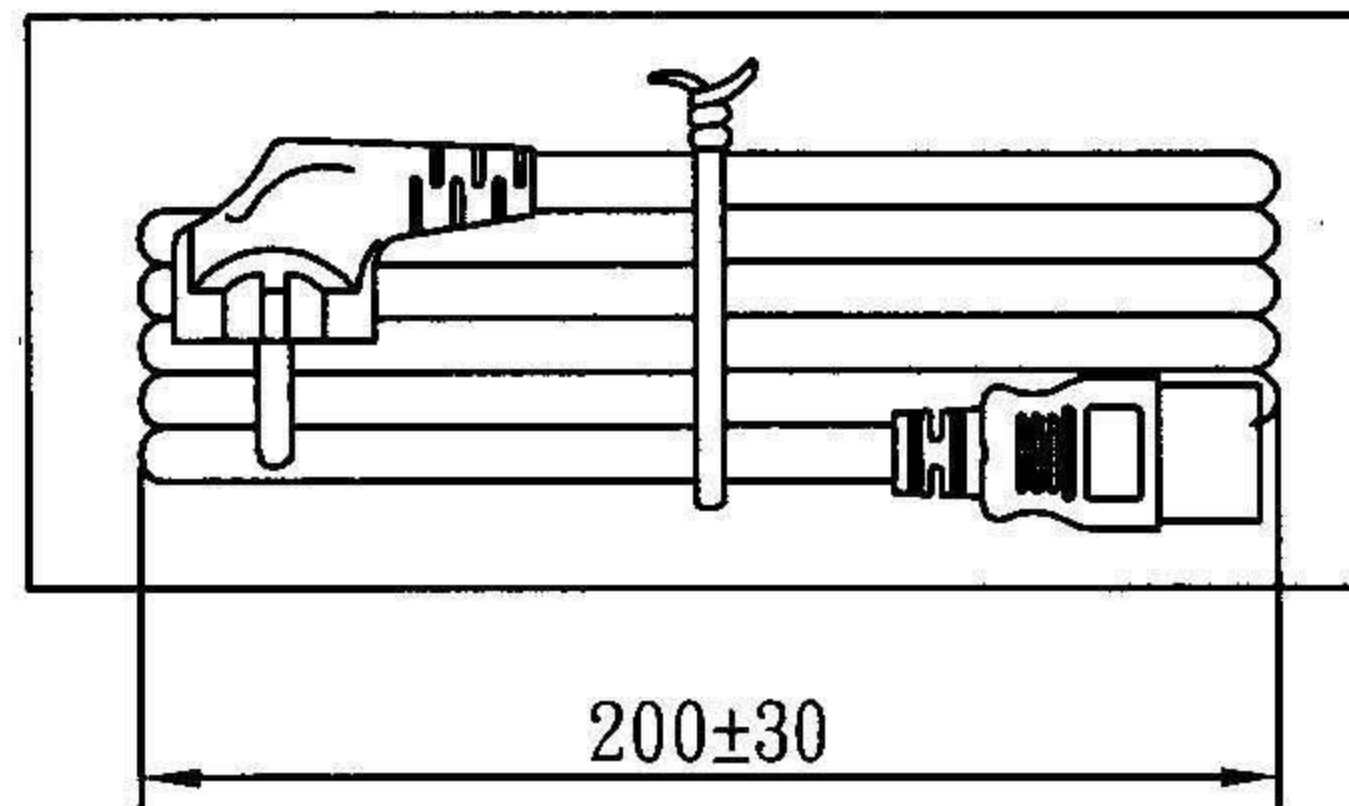

Datenblatt - Fiche technique - Data sheet

19.08.1552

ROLINE Netzkabel Schutzkontakt- IEC320-C19 16A, 2,0 m

ROLINE Câble électrique Schuko - IEC320-C19 16A, 2,0 m

ROLINE Power Cord Schuko, IEC320 - C19 16A, 2.0 m

MARKING:

MARKING:

14pcs/inner box, 70pcs/outer box

1PC/PE BAG + HEADER + EAN

Contacts:

E: Yellow/Green
N: Blue
L: Brown

Wire Marking:

I-SHENG SGIS <VDE> KEMA-KEUR 40 40 40 <VE> △ CEBEC 809 S D N H
NF-USE 1346 IEMMEQU H05VV-F 3G 1.5mm² 60227 IEC 53 RVV 300/500V Ⓢ
A003083 3ASL/150 4V-75 V-75 (75°C) 250/440V ORDINARY DUTY Q96257-LF- CE

Title:	ROLINE Power Cord Schuko, IEC320-C19 16A, 2m, black				
Item No.:	19.08.1552			Unit	mm
Wire:	H05VV-F 3G 1.5mm ²				

Rotronic Co., Ltd.