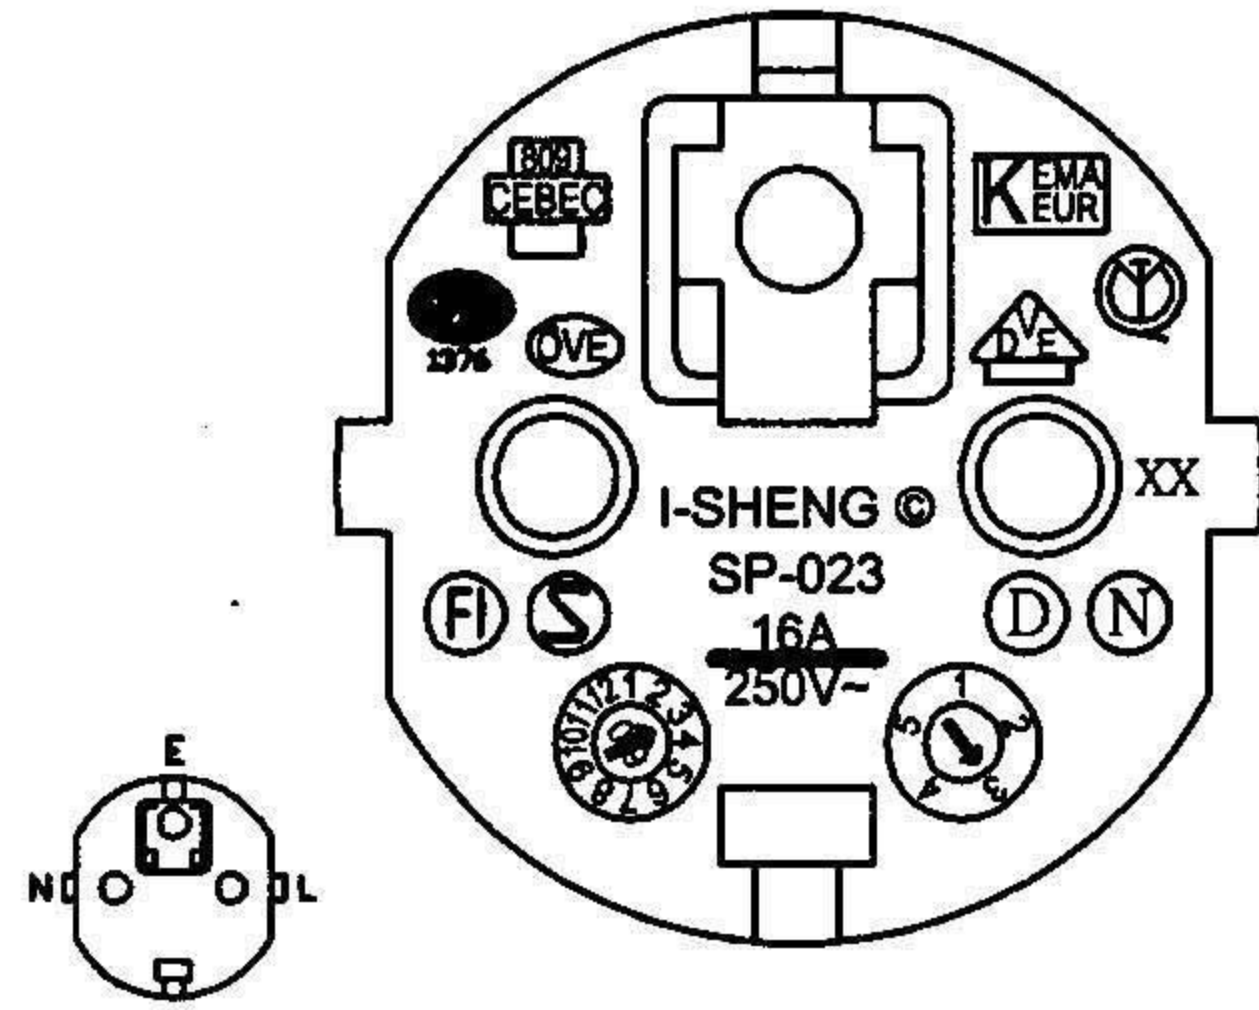

Datenblatt - Fiche technique - Data sheet

19.08.1552

ROLINE Netzkabel Schutzkontakt- IEC320-C19 16A, 2,0 m

ROLINE Câble électrique Schuko - IEC320-C19 16A, 2,0 m

ROLINE Power Cord Schuko, IEC320 - C19 16A, 2.0 m

MARKING:

MARKING:

14pcs/inner box, 70pcs/outer box

1PC/PE BAG + HEADER + EAN

Contacts:

E: Yellow/Green
N: Blue
L: Brown

Wire Marking:

I-SHENG SGIS <VDE> KEMA-KEUR 40 40 40 <VE> △ CEBEC 809 S D N H
NF-USE 1346 IEMMEQU H05VV-F 3G 1.5mm² 60227 IEC 53 RVV 300/500V Ⓢ
A003083 3ASL/150 4V-75 V-75 (75°C) 250/440V ORDINARY DUTY Q96257-LF- CE

Title:	ROLINE Power Cord Schuko, IEC320-C19 16A, 2m, black				
Item No.:	19.08.1552			Unit	mm
Wire:	H05VV-F 3G 1.5mm ²				

Rotronic Co., Ltd.