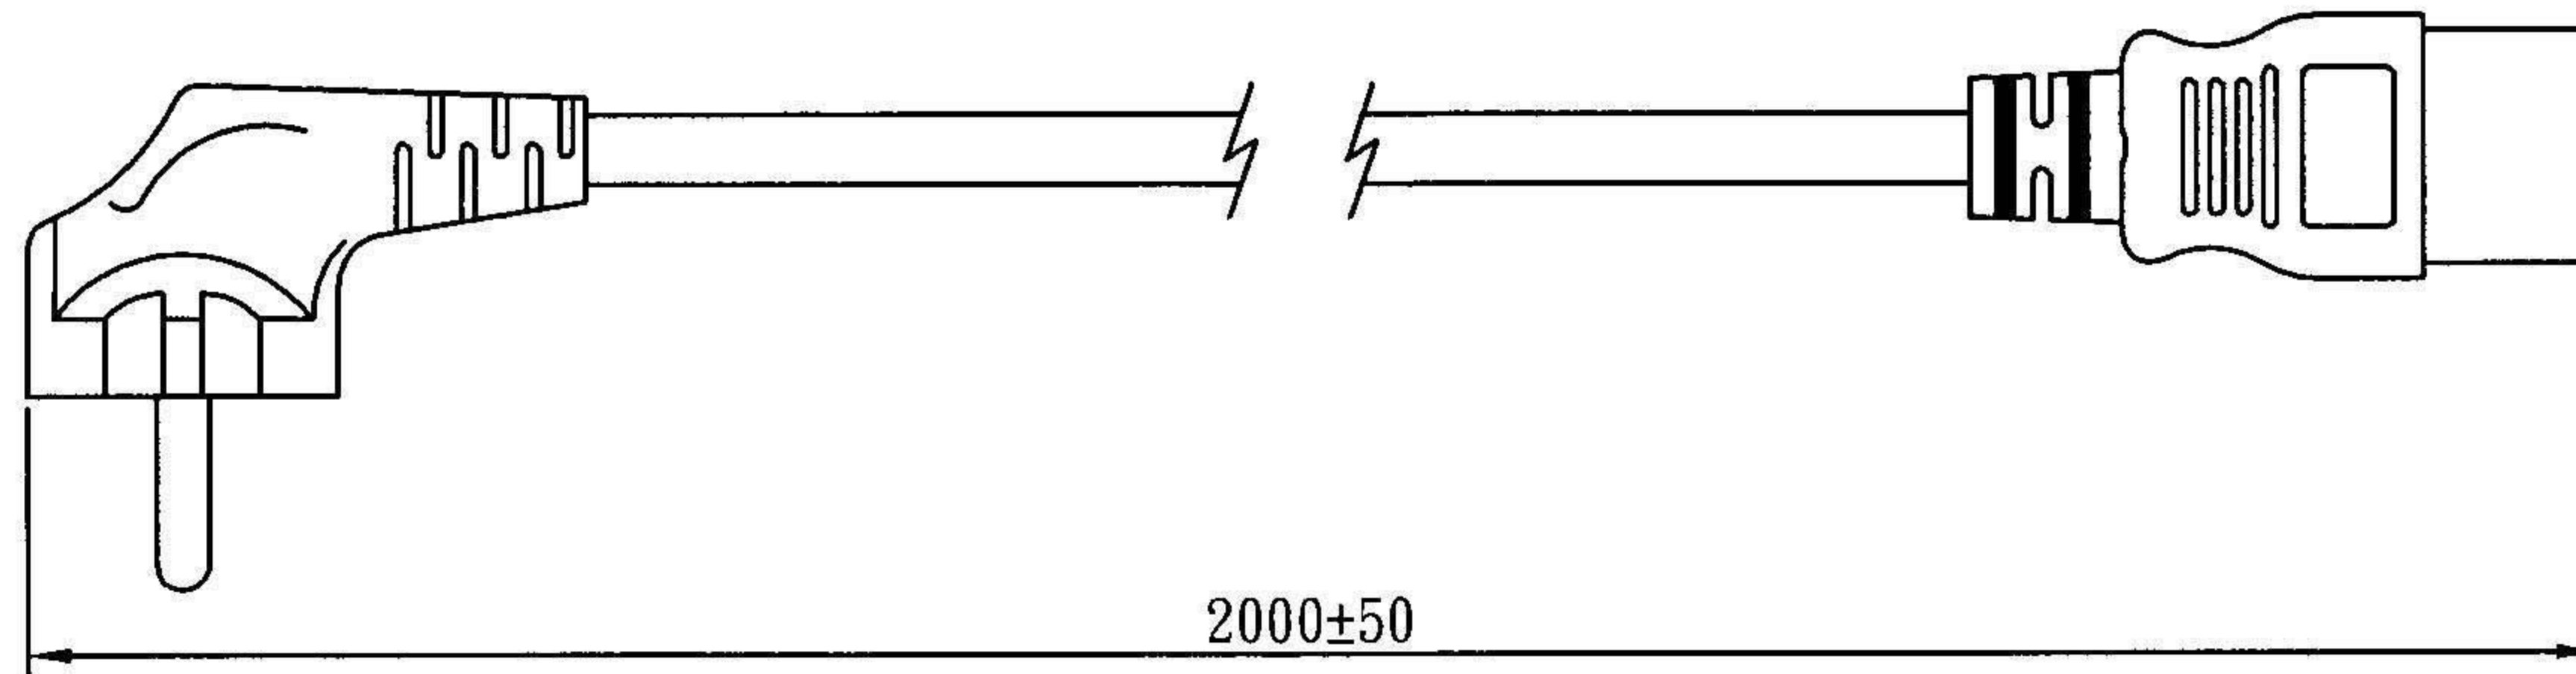

Datenblatt - Fiche technique - Data sheet

19.08.1552

ROLINE Netzkabel Schutzkontakt- IEC320-C19 16A, 2,0 m

ROLINE Câble électrique Schuko - IEC320-C19 16A, 2,0 m

ROLINE Power Cord Schuko, IEC320 - C19 16A, 2.0 m

MARKING:

MARKING:

14pcs/inner box, 70pcs/outer box

1PC/PE BAG + HEADER + EAN

Contacts:

E: Yellow/Green
N: Blue
L: Brown

Wire Marking:

I-SHENG SGIS <VDE> KEMA-KEUR 40 40 40 <VE> △ CEBEC 809 S D N H
NF-USE 1346 IEMMEQU H05VV-F 3G 1.5mm² 60227 IEC 53 RVV 300/500V Ⓢ
A003083 3ASL/150 4V-75 V-75 (75°C) 250/440V ORDINARY DUTY Q96257-LF- CE

Title:	ROLINE Power Cord Schuko, IEC320-C19 16A, 2m, black				
Item No.:	19.08.1552			Unit	mm
Wire:	H05VV-F 3G 1.5mm ²				

Rotronic Co., Ltd.