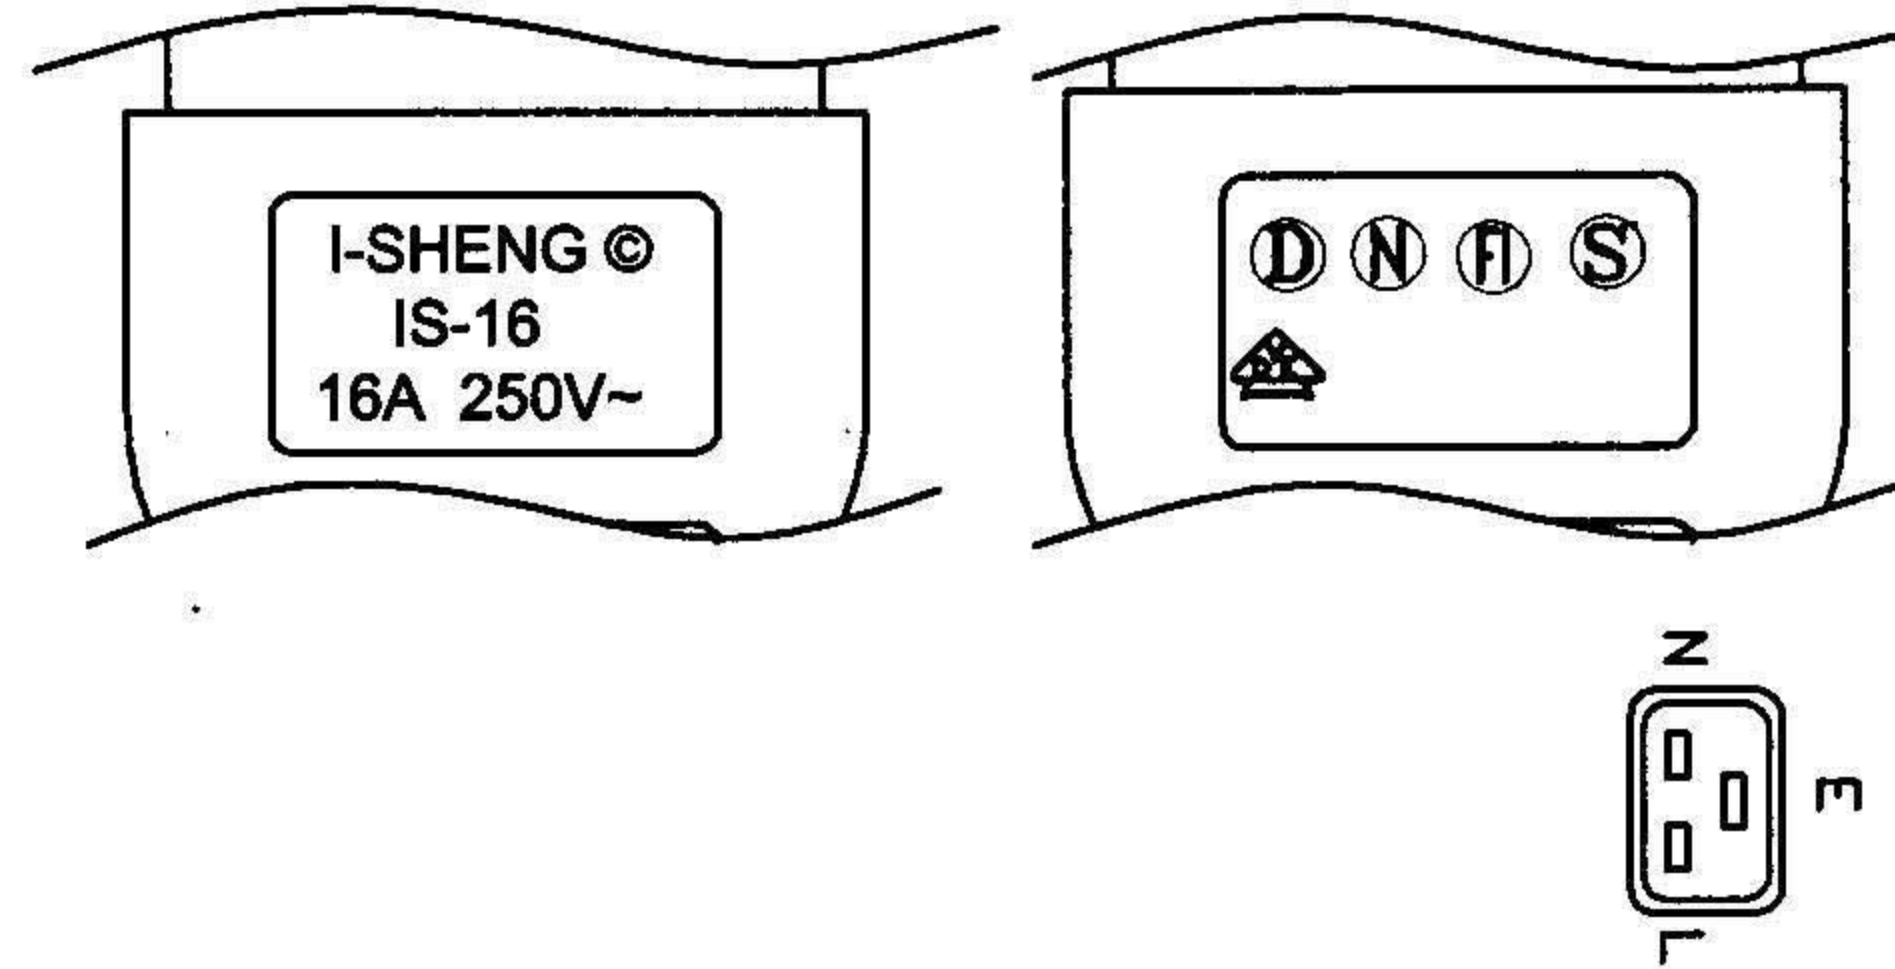

Datenblatt - Fiche technique - Data sheet

19.08.1552

ROLINE Netzkabel Schutzkontakt- IEC320-C19 16A, 2,0 m

ROLINE Câble électrique Schuko - IEC320-C19 16A, 2,0 m

ROLINE Power Cord Schuko, IEC320 - C19 16A, 2.0 m

MARKING:

MARKING:

14pcs/inner box, 70pcs/outer box

1PC/PE BAG + HEADER + EAN

Contacts:

E: Yellow/Green
N: Blue
L: Brown

Wire Marking:

I-SHENG SGIS <VDE> KEMA-KEUR 40 40 40 <VE> △ CEBEC 809 S D N H
NF-USE 1346 IEMMEQU H05VV-F 3G 1.5mm² 60227 IEC 53 RVV 300/500V Ⓢ
A003083 3ASL/150 4V-75 V-75 (75°C) 250/440V ORDINARY DUTY Q96257-LF- CE

Title:	ROLINE Power Cord Schuko, IEC320-C19 16A, 2m, black				
Item No.:	19.08.1552			Unit	mm
Wire:	H05VV-F 3G 1.5mm ²				

Rotronic Co., Ltd.