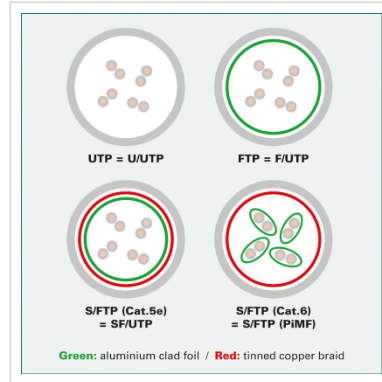

ROLINE Cat.6 S/FTP (PiMF) patchkabel, grijs, 10,0 m

Art.nr.	21.15.0840
Fabrikant	ROLINE
Art.nr. fabrikant	21.15.0840
EAN (een stuk)	7611990155781

roline
Designed for Professionals

Kant en klaar (PiMF) afgeschermd Twisted-Pair patchkabel met RJ-45 connectoren aan beide uiteinden.

- Geschikt voor professionele en industriële toepassingen.
- Klaar voor gebruik.
- Buigbaar dank zij de aangespoten speciale tule met knikbescherming.
- Als rangeerkabel in patchkast of als apparaat aansluitkabel in LAN te gebruiken.
- 1:1 aangesloten volgens EIA/TIA568.
- Opbouw: 8 aders soepel.
- Hoogwaardige vergulde contacten.
- Impedantie: 100 Ohm. .

Advies:

Wij raden u aan, om bij de opbouw van een nieuw Cat.6 netwerk, de volgende componenten te gebruiken voor de hoogst mogelijke dataoverdracht en de beste test resultaten:

- 21.15.0890 ROLINE S/FTP Cat.6 / Class E massief, installatiekabel
- 25.16.8392/25.16.8492 ROLINE Cat.6 STP /Class E in- en opbouwdozen
- 26.11.0351/26.11.0361 ROLINE Cat.6 STP /Class E 19" patchpanel grijs of zwart
- 21.15.0835 ROLINE S/FTP Cat.6 patchkabel

Deze product combinatie, is in ons eigen proeflaboratorium naar de standaard van Class E in een Channel van 100 meter getest.

Technische specificaties

Producent	ROLINE
Produkt groep	Twisted Pair Kabel
Produkt type	S/FTP Patchkabel
Kleur	grijs
Lengte	10 m
Afschermings type	SFTP
Overdracht kwaliteit	Cat6 / Class E
Impedantie	100 Ohm
Aantal aders	8
Kabel type	Soepel
Crossed	nee
Kleur (Tule)	grijs
Kabel LSOH	nee
Connector type RJ45	Standaard